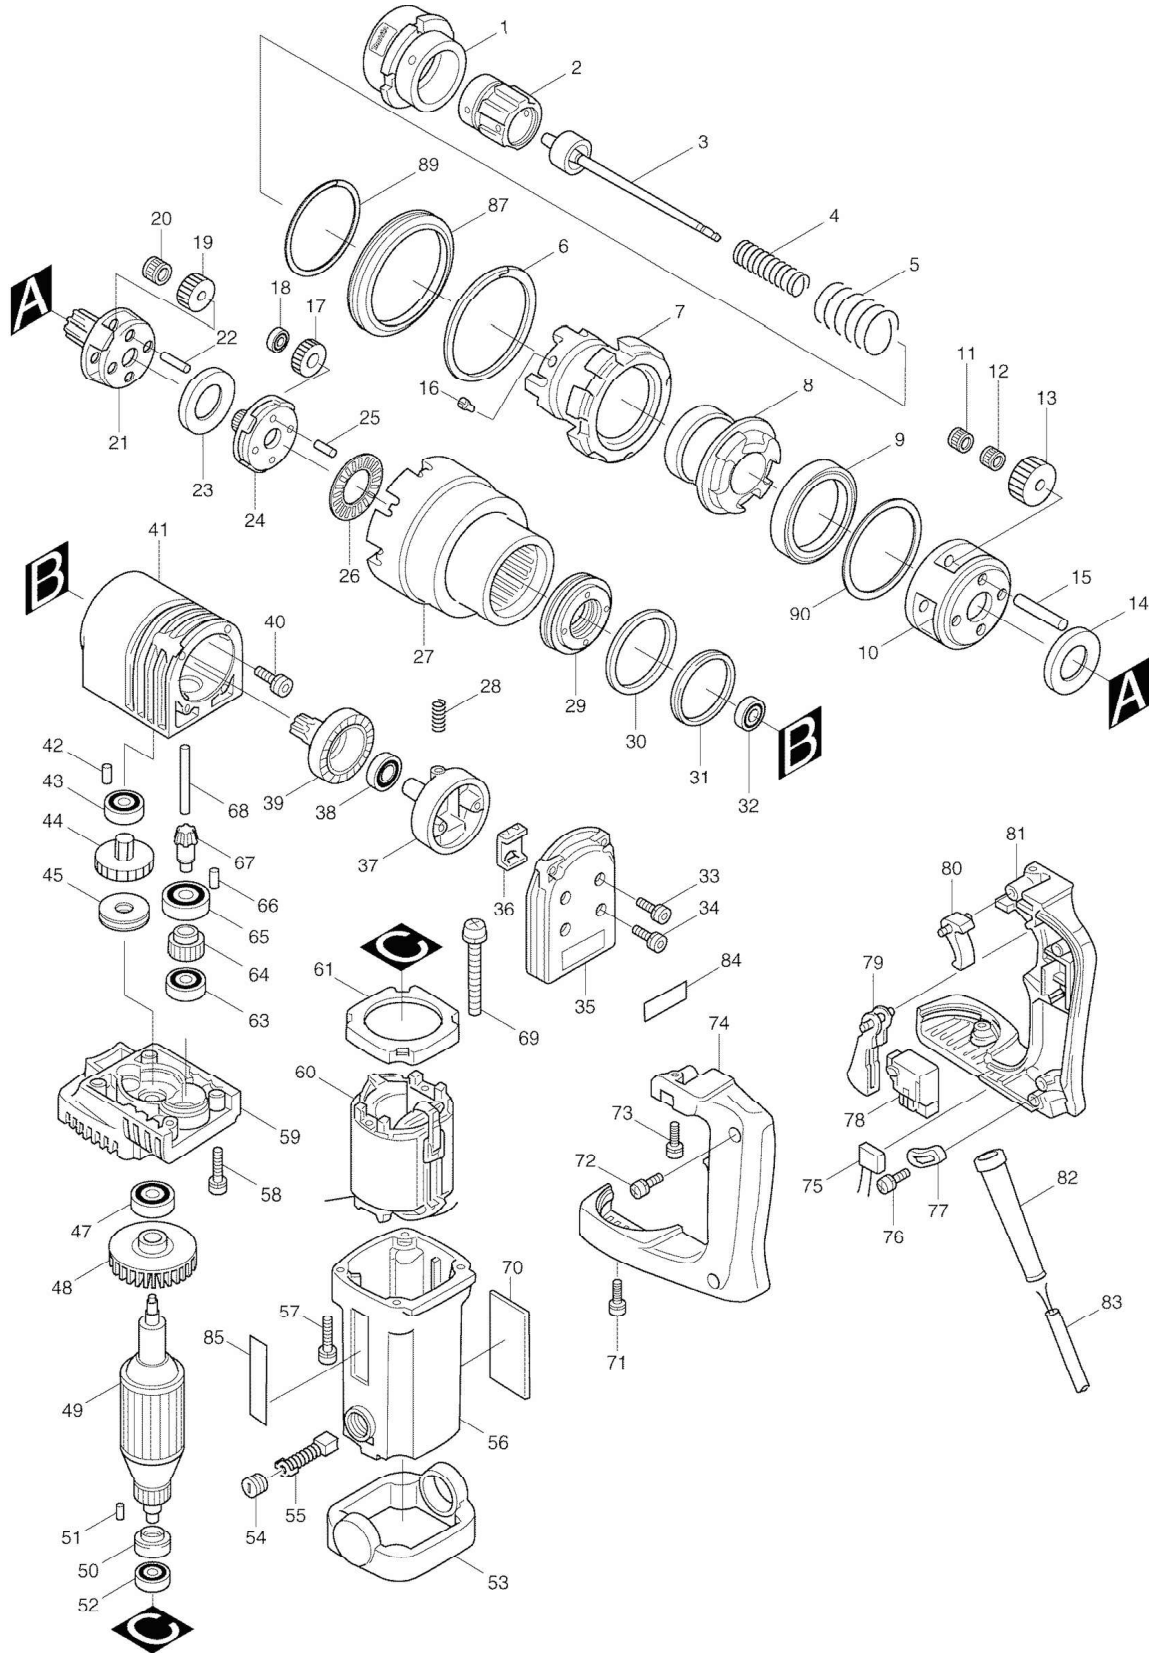

## Parts Breakdown

6922NB

Products with multiple versions are listed in subsiding order with the newest version on top not indented

<u>Fig #</u>	<u>Part ID</u>	<u>Part Name</u>	<u>Quantity</u>
1	764361-9	OUTER SLEEVE 20-37,6922NB	1
	764320-3	OUTER SLEEVE 20-37,6922NB	
2	764419-4	INNER SLEEVE 3/4-38, 6922NB	1
	764351-2	INNER SLEEVE 3/4-38,6922NB	
	764325-3	INNER SLEEVE 3/4-38,6922NB	
3	165074-9	CHIP ROD, 6922NB	1
4	233444-1	COMPRESSION SPRING 13, 6922NB	1
	233087-9	COMPRESSION SPRING 13, 6922NB	
5	234143-8	COMP. SPRING 25, 6922NB	1
	233086-1	COMP. SPRING, 6922NB	
6	257940-5	SPIRO LOCK WASHER 70, 6922NB-T2	1
	257919-6	SPIRO LOCK WASHER 72, 6922NB	
7	325688-8	OUTER SUPPORT, 6922NB	1
	324448-5	OUTER SUPPORT, 6922NB	
	322671-6	OUTER SUPPORT, 6922NB	
8	153872-3	INNER SUPPORT CPL., 6922NB-T2	1
	152447-5	INNER SUPPORT COMPLETE, 6922NB	
9	211611-8	BALL BEARING 6810, 6922NB	1
	211653-2	BALL BEARING 6811, 6922NB	
10	310147-5	CARRIER, 6922NB-T2	1
	311943-4	CARRIER, 6922NB	
11	212954-1	NEEDLE CAGE 810, 6922NB-T2	4
	212072-5	NEEDLE CAGE 1010, 6922NB	
12	212954-1	NEEDLE CAGE 810, 6922NB-T2	4
	212072-5	NEEDLE CAGE 1010, 6922NB	
13	227117-6	SPUR GEAR 20, 6922NB-T2	4
	226272-1	SPUR GEAR 20, 6922NB	
14	216207-0	WASHER 2542, 6922NB	1
15	256228-0	PIN 8, 6922NB-T2	4
	256229-8	PIN 10, 6922NB	
16	266022-2	SCREW M8X8, 6922NB	2
17	226269-0	SPUR GEAR 25, 6922NB	4
18	211044-7	BALL BEARING 404, 6922NB	4
19	226270-5	SPUR GEAR 25, 6922NB	4
20	212954-1	NEEDLE CAGE 810, 6922NB-T2	4
	212027-0	NEEDLE CAGE 811, 6922NB	
21	226275-5	SPUR GEAR 11, 6922NB	1
22	256227-2	PIN 8, 6922NB	4
23	216207-0	WASHER 2542, 6922NB	1
24	226273-9	SPUR GEAR 14, 6922NB	1
25	256226-4	PIN 4, LS1016L	4
26	216403-0	T.N. GAUGE 1528, 6922NB	1
	216207-0	WASHER 2542, 6922NB	
27	227118-4	INTERNAL GEAR 53-66, 6922NB-T2	1
	226277-1	INTERNAL GEAR 53-66, 6922NB	
28	233098-4	COMPRESSION SPRING 4, 6922NB	1
29	323855-9	BRACKET, 6922NB	1
	322667-7	BRACKET, 6922NB	
30	257929-3	SPIRO LOCK WASHER 52, 6922NB	1
31	257186-3	RING 44, 6922NB	1
32	211221-1	BALL BEARING 6902,HR2511	1
33	911118-1	P.H. SCREW M4X12, 6221D	2
34	922123-3	H.S.H. BOLT M4X14, 6922NB	4
35	415353-8	REAR COVER, 6922NB	1
36	344062-1	STOPPER PLATE, 6922NB	1
37	311930-3	ROD SUPPORTER, 6922NB	1
38	211082-9	BALL BEARING 699, 6922NB	1
39	226812-5	GEAR 14-41, 6922NB	1