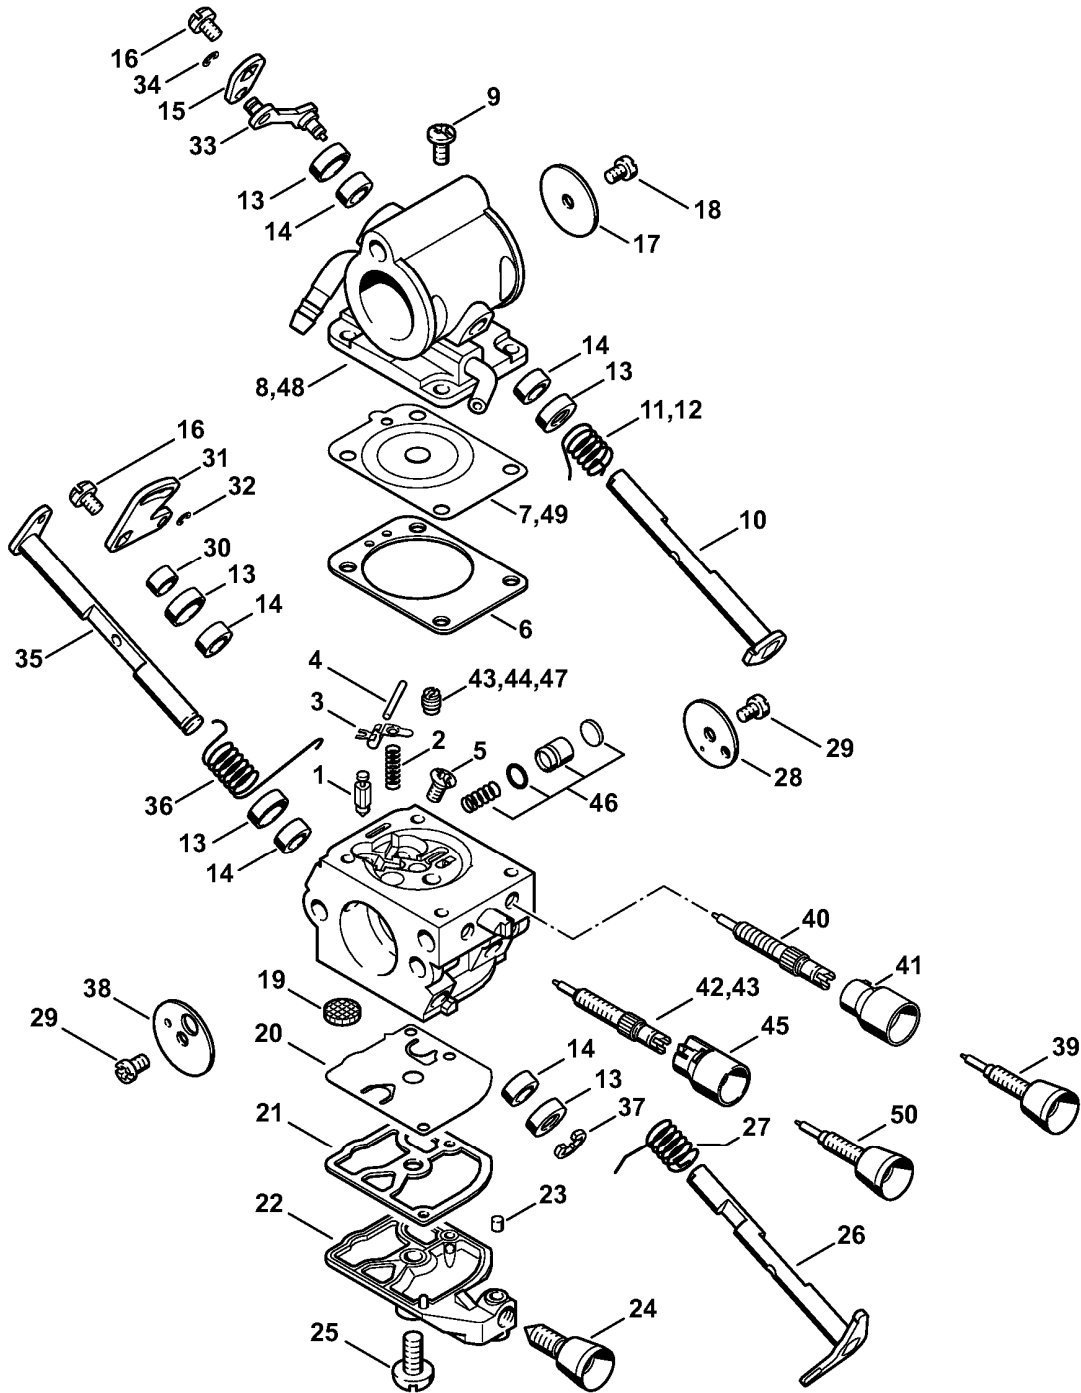

GAP POWER

The Ultimate Toolbox

370ET030 AM