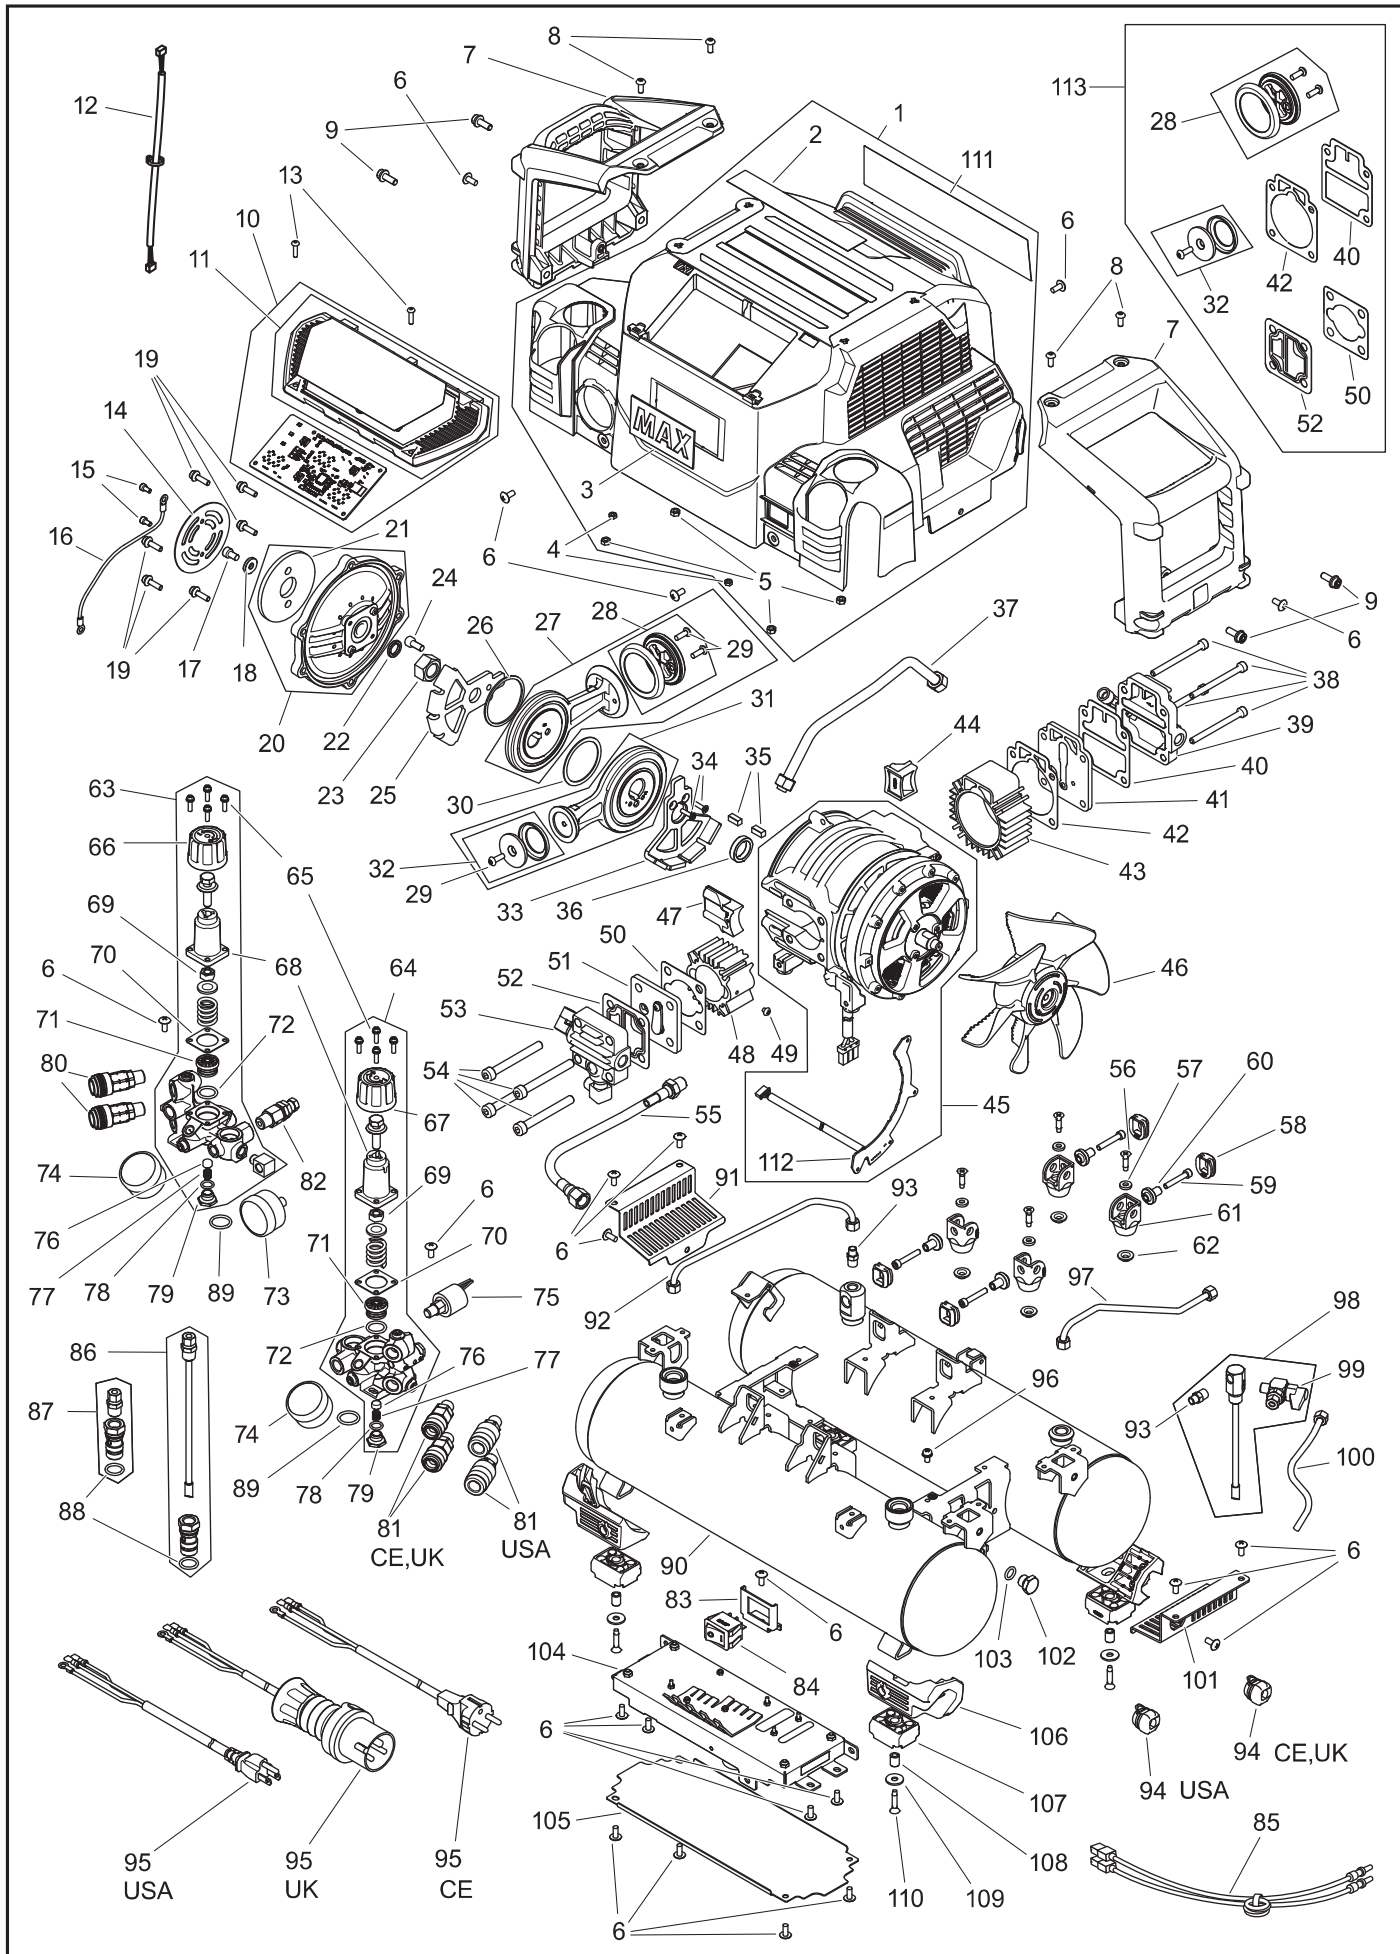

AKHL1320E

TOOL	INDEX	CODE	DESCRIPTION
AKHL1320E	1	AK70844	COVER 1320 ASSY(USA)
AKHL1320E	2	AK16226	GATE LABEL(1320CE)
AKHL1320E	3	AK16176	BRAND PLATE RED
AKHL1320E	4	CC41103	HEX. NUT 1-4
AKHL1320E	5	CC41101	HEX NUT 1-5
AKHL1320E	6	AA34805	SCRW 5X12
AKHL1320E	7	AK70801	GRIP1310 ASSY
AKHL1320E	8	BB41002	BOLT 5X12
AKHL1320E	9	BB43101	BOLT 6X16
AKHL1320E	10	AK70827	SWITCH PANEL ASSY(1320E)
AKHL1320E	11	AK81423	PANEL CASE 1320 ASSY
AKHL1320E	12	AK16083	SUB BOARD RELAY CABLE(1310E)
AKHL1320E	13	BB41707	BOLT 4X16
AKHL1320E	14	AK15293	FILTER RETAINER
AKHL1320E	15	BB40448	BOLT 4X6
AKHL1320E	16	AK15774	MORTOR WIRE
AKHL1320E	17	BB40416	BOLT 6X10
AKHL1320E	18	EE39836	WASHER 6.2X17X3
AKHL1320E	19	BB43804	BOLT 5X18
AKHL1320E	20	AK70546	CRANKCASE CAP ASSY
AKHL1320E	21	AK15292	FILTER ELEMENT
AKHL1320E	22	AK14617	SHAFT COLLAR
AKHL1320E	23	CC41107	HEX NUT 1-16
AKHL1320E	24	BB40436	BOLT 6X14
AKHL1320E	25	AK15724	BALANCER F
AKHL1320E	26	AK15137	6910 STOPPER
AKHL1320E	27	AK70822	ROCKING CON-ROD UNIT 60AC2
AKHL1320E	28	AK81404	LIP RING MAINTENANCE KIT 2
AKHL1320E	29	BB86702	BUTTON BOLT 5X14
AKHL1320E	30	AK15288	6009 STOPPER
AKHL1320E	31	AK70771	ROCKING CON-ROD UNIT 40AAX
AKHL1320E	32	AK81333	LIP RING 40 MAINTENANCE KIT
AKHL1320E	33	AK15725	BALANCER S
AKHL1320E	34	AA22137	SCREW 4X16
AKHL1320E	35	AK15300	KEY 6X6X13.5(1250)
AKHL1320E	36	AK16100	MOTOR SHAFT COLLAR 1310
AKHL1320E	37	AK81298	INTERMEDIATE PIPE UNIT
AKHL1320E	38	BB40838	BOLT 6X70
AKHL1320E	39	AK81297	CYLINDER HEAD F ASSY
AKHL1320E	40	AK14128	HEAD SEAL F
AKHL1320E	41	AK70395	VALVE SEAT UNIT F
AKHL1320E	42	AK14125	CYLINDER SEAL F
AKHL1320E	43	AK15721	CYLINDER F
AKHL1320E	44	AK14567	CRANKCASE SEAL F
AKHL1320E	45	AK70777	DC BRUSHLESS MOTOR 1310
AKHL1320E	46	AK70784	COOLING FAN UNIT1310
AKHL1320E	47	AK14568	CRANKCASE SEAL S
AKHL1320E	48	AK15266	CYLINDER S
AKHL1320E	49	AA21571	PAN HEAD SCREW 4X4
AKHL1320E	50	AK14138	CYLINDER SEAL S
AKHL1320E	51	AK70393	VALVE SEAT UNIT S