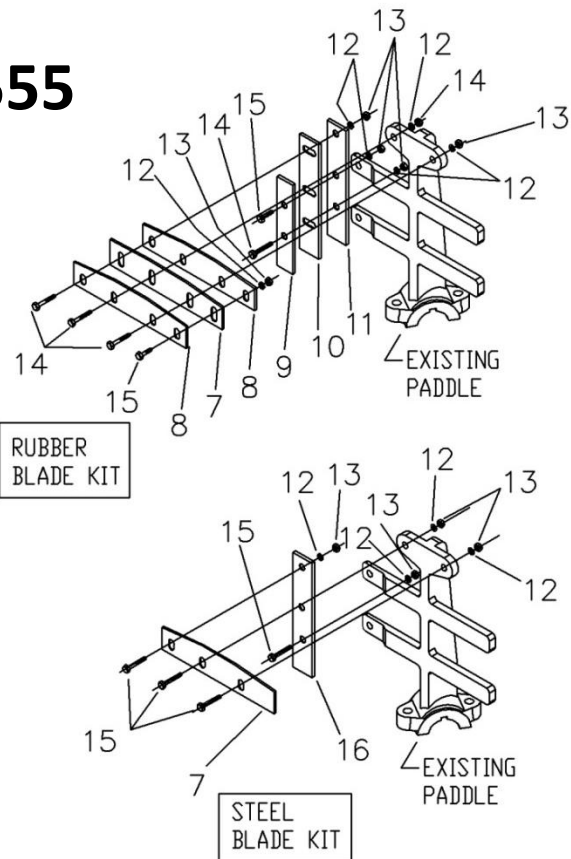

Aspas/Paddle ~610555

Paddle Assembly					
N°	Codigo	Code	Descripcion	Description	MM8P
1	0225FG01AS	T582	Aspa Izquierda	Paddle Left	2
2	0225FG02AS	T583	Aspa Derecha	Paddle Right	2
3	0218FG02AS	T573	Abrazadera Aspa	Paddle Cap	8
4	TOCD012300	T481	Tornillo Hex, 1/2" x 3"	Bolt, HexHd, 1/2" x 3"	6
5	TCCS012GAL	T106	Tuerca Seg, 1/2"	Lock Nut, 1/2"	6
6	1000CC01ED	T572	Cuña 3/8" x 1-3/4"	Key, 3/8" x 1-3/4"	4

Steel Blade Kit-Optional					
N°	Codigo	Code	Descripcion	Description	MM8P
7	0218PL01AS	T575	Contra Superior Chico	Blade Top Small	4
	0225PL01AS	T584	Contra Superior	Blade Top	4
16	0225PL02AS	T585	Contra Lateral	Blade Side	2
12	RNPX038GAL	T112	Rondana Plana, 3/8"	Washer Plain, 3/8"	28
13	TCCS038GAL	T114	Tuerca Seg, 3/8"	Lock Nut, 3/8"	14
15	TOCD038112	T176	Tornillo Hex, 3/8" x 1-1/2"	Bolt, HexHd, 3/8" x 1-1/2"	14

Rubber Blade Kit- Standart					
N°	Codigo	Code	Descripcion	Description	MM8P
7	0200HN01AS	T577	Raspador Superior	Top Wiper	4
8	0218LA01AS	T579	Contra Superior	Blade Top	8
9	0225PL03AS	T586	Contra Lateral Chico	Blade Side	2
10	0225HN01AS	T587	Raspador Lateral	Wiper Side	2
11	0225PL04AS	T588	Contra Lateral	Blade Side	2
12	RNPX038GAL	T112	Rondana Plana, 3/8"	Washer Plain, 3/8"	40
13	TCCS038GAL	T114	Tuerca Seg, 3/8"	Lock Nut, 3/8"	20
14	TOCD038200	T145	Tornillo Hex, 3/8" x 2"	Bolt, HexHd, 3/8" x 2"	14
15	TOCD038112	T176	Tornillo Hex, 3/8" x 1-1/2"	Bolt, HexHd, 3/8" x 1-1/2"	6