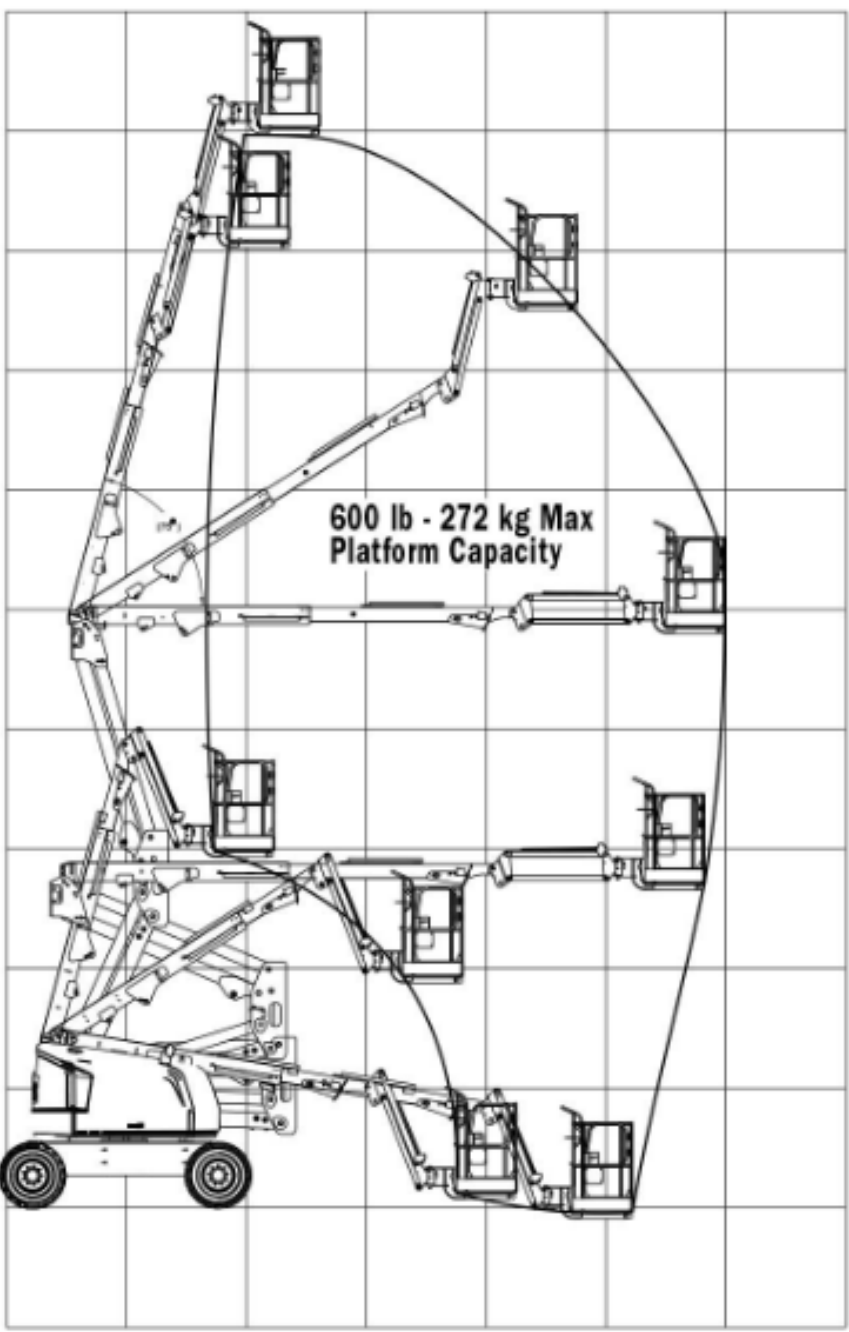

50 ft
(15.24 m)

40 ft
(12.19 m)

30 ft
(9.14 m)

20 ft
(6.10 m)

10 ft
(3.04 m)

0 ft
(0 m)

600 lb - 272 kg Max
Platform Capacity

0 ft
(0 m)

10 ft
(3.04 m)

20 ft
(6.10 m)

30 ft
(9.14 m)