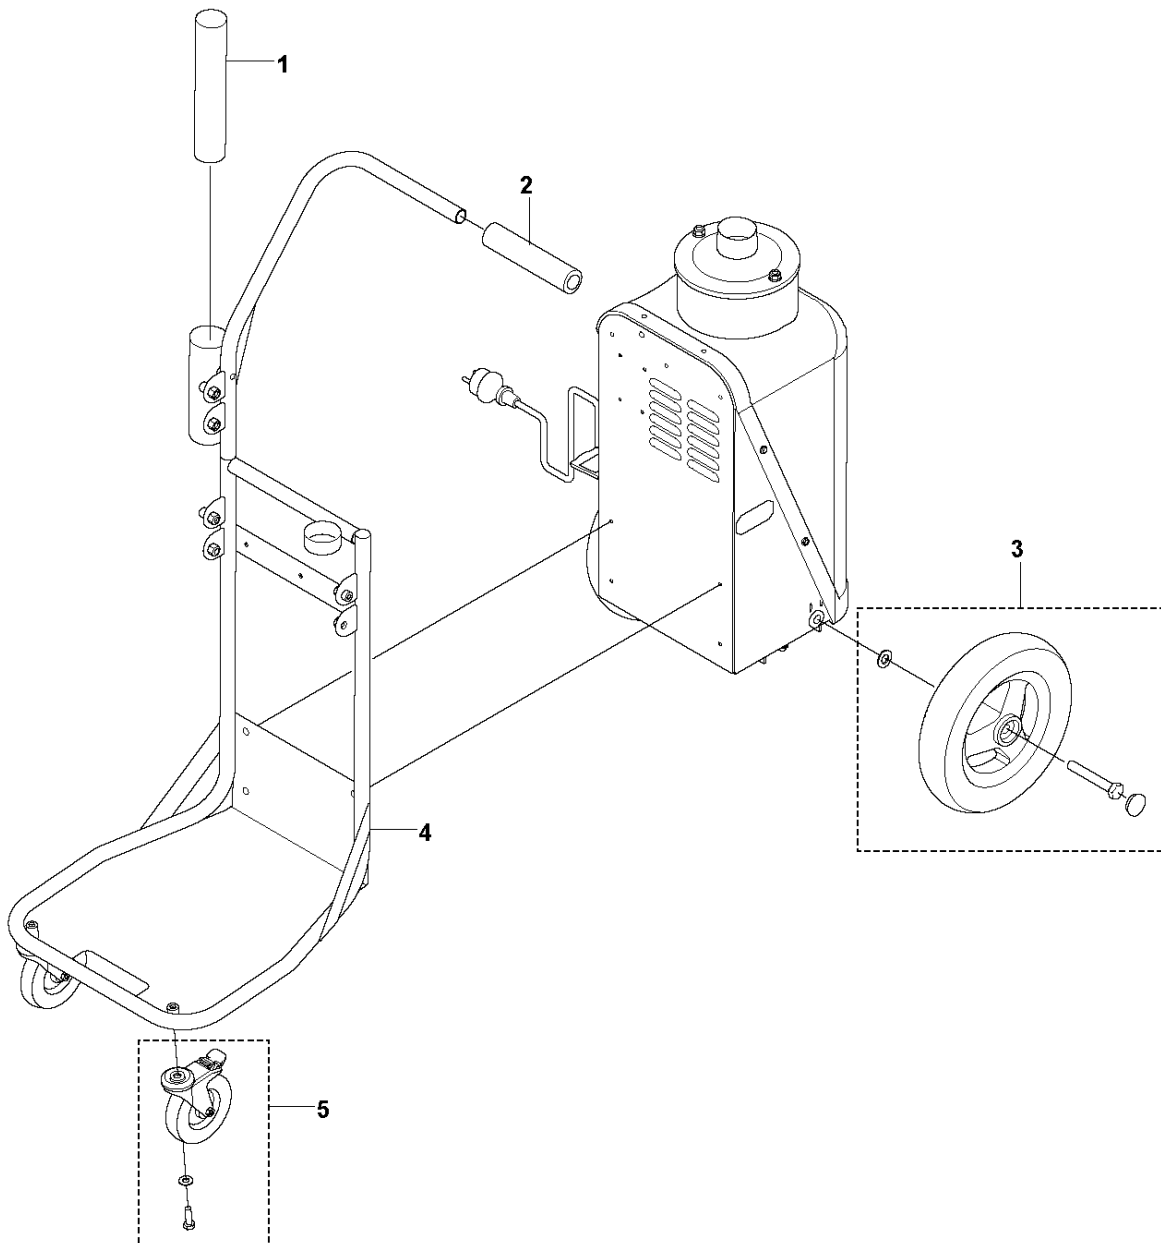

C S 13
FRAME

FRAME
, 2019-06

S13, 967664001, 967664002, 967664003, 967664004, 967664005, 967664006

Ref	Part No	Description	Remark	QTY KIT
1	590 42 60-01	CLIP		1
2	596 91 28-03	HANDLE		1
3	590 39 70-01	REAR WHEEL		2
4	590 39 92-01	FRAME		1
5	590 39 72-01	WHEEL KIT		2