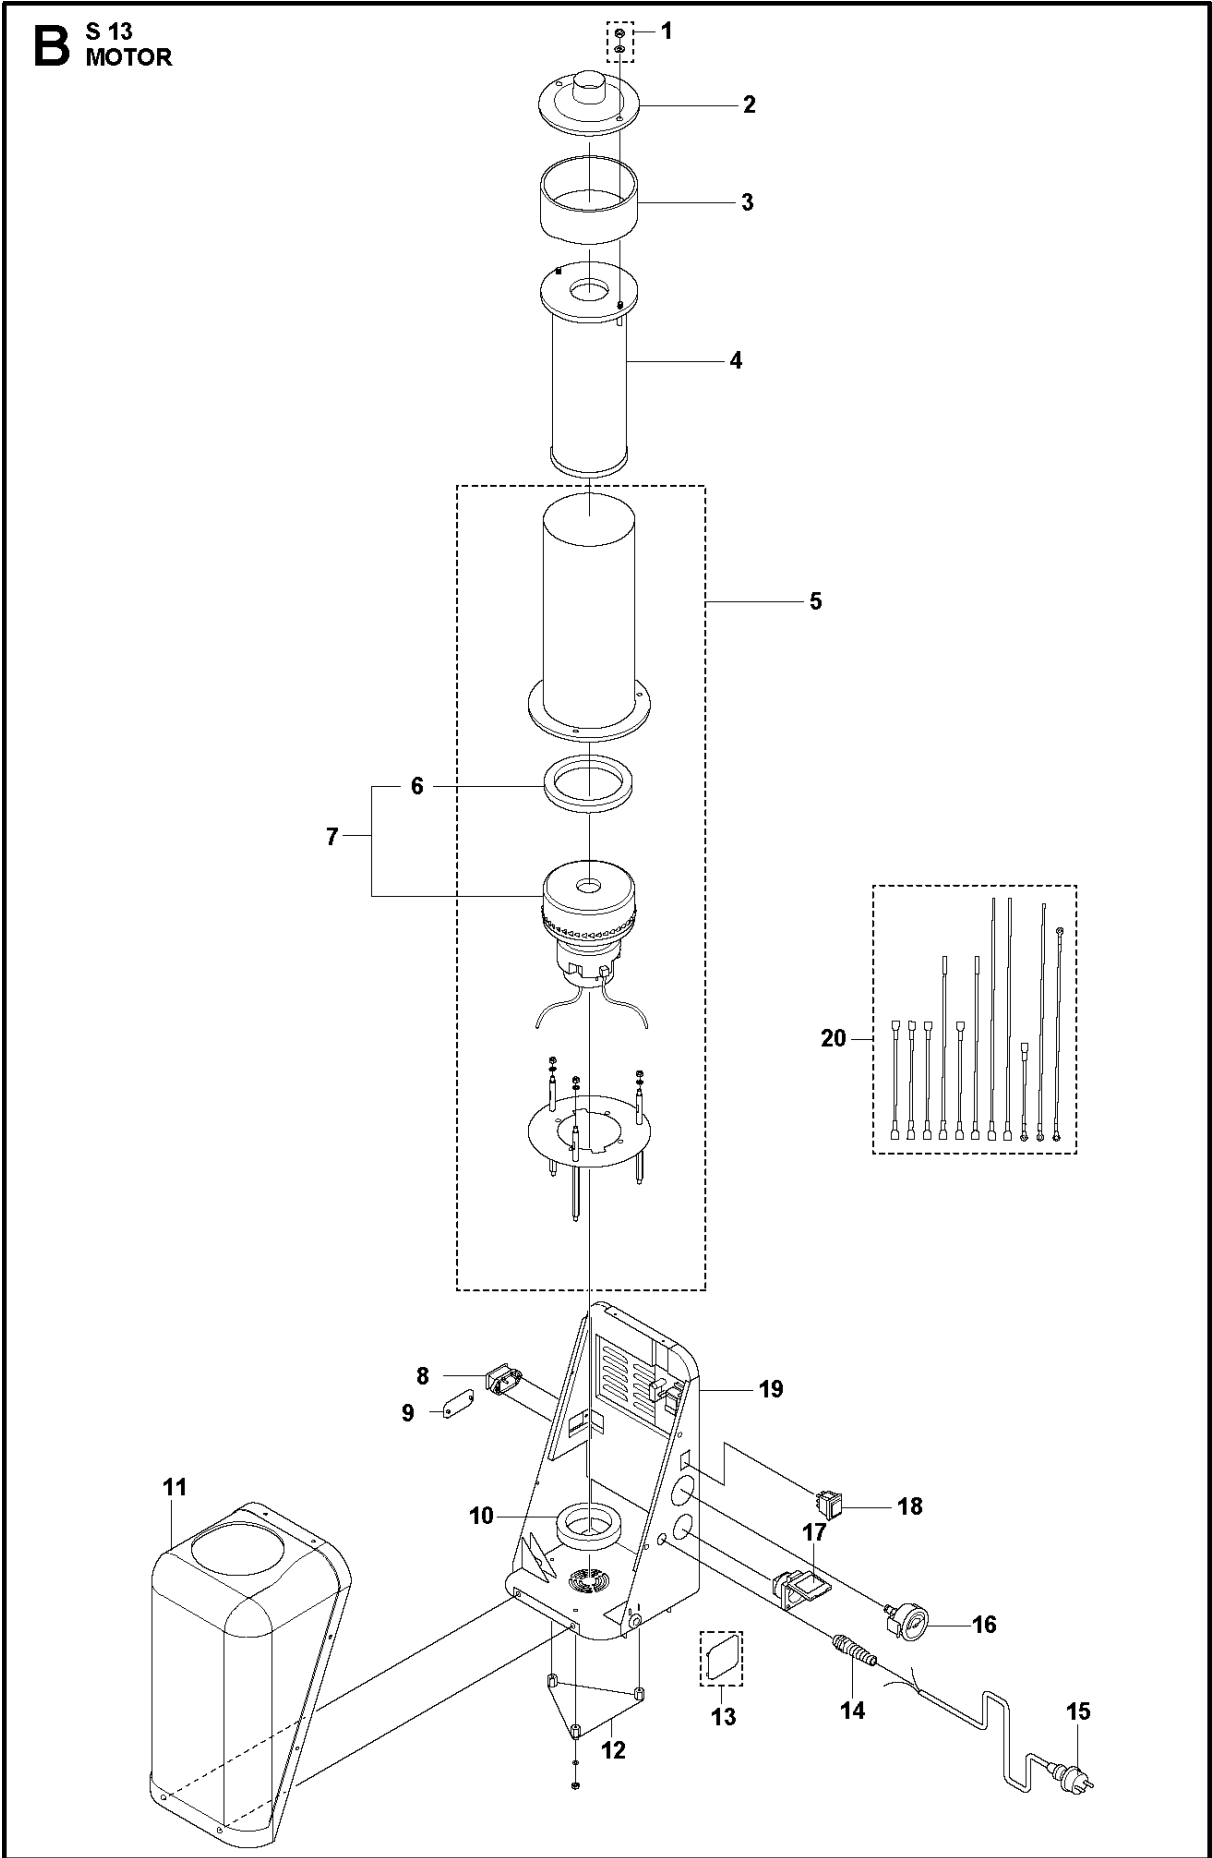

## SPARE PARTS LIST

MOTOR  
, 2019-06

S13, 967664001, 967664002, 967664003, 967664004, 967664005, 967664006

Ref	Part No	Description	Remark	QTY	KIT
1	590 40 07-01	NUT		2	
2	590 39 89-01	FILTER COVER		2	
3	590 40 04-01	SEALING COLLAR		1	
4	590 42 98-01	FILTER		1	
5	590 41 55-01	MOTOR	230 V, Incl nipple	1	
5	590 42 70-01	MOTOR	230 V	1	
5	590 41 57-01	MOTOR	120 V, Incl nipple	1	
5	590 42 71-01	MOTOR	120 V	1	
6	590 45 15-01	SEAL KIT		1	5
7	590 39 69-01	MOTOR KIT	230 V	1	5
7	591 92 18-01	MOTOR	120 V	1	5
8	590 41 53-01	HOUR METER		1	
9	590 41 56-01	COVER		1	
10	590 44 90-01	COVER PLATE		1	
11	591 85 96-01	HOOD		1	
12	590 47 68-01	COVER LID		1	
13	590 47 72-01	COVER LID		1	
14	590 40 25-01	CABLE GROMMET	230 V	1	
14	590 39 95-01	CABLE GROMMET	120 V	1	
15	593 71 74-03	POWER CORD	EU	1	
15	593 71 74-02	POWER CORD	AUS	1	
15	593 71 74-08	POWER CORD	US	1	
15	593 71 74-04	POWER CORD	UK	1	
16	590 39 67-01	MANOMETER		1	
17	590 39 63-01	ELECTRICAL SYSTEM		1	
17	597 15 17-01	SOCKET		1	
18	590 40 30-01	SWITCH		1	
19	590 47 70-01	CHASSIS		1	
20	596 95 69-01	DIAGRAM	EU/AUS	1	
20	596 95 69-03	DIAGRAM	US	1	
20	596 95 69-02	DIAGRAM	UK	1	

**C** S 13  
FRAME

FRAME  
, 2019-06

S13, 967664001, 967664002, 967664003, 967664004, 967664005, 967664006

Ref	Part No	Description	Remark	QTY KIT
1	590 42 60-01	CLIP		1
2	596 91 28-03	HANDLE		1
3	590 39 70-01	REAR WHEEL		2
4	590 39 92-01	FRAME		1
5	590 39 72-01	WHEEL KIT		2

Ref	Part No	Description	Remark	QTY KIT
1	591 99 27-01	NOZZLE		1
2	594 95 69-01	ADAPTER		1
3	591 68 76-01	STRIP		1
4	590 42 86-01	TOOL		1
5	590 43 72-01	HOSE		1