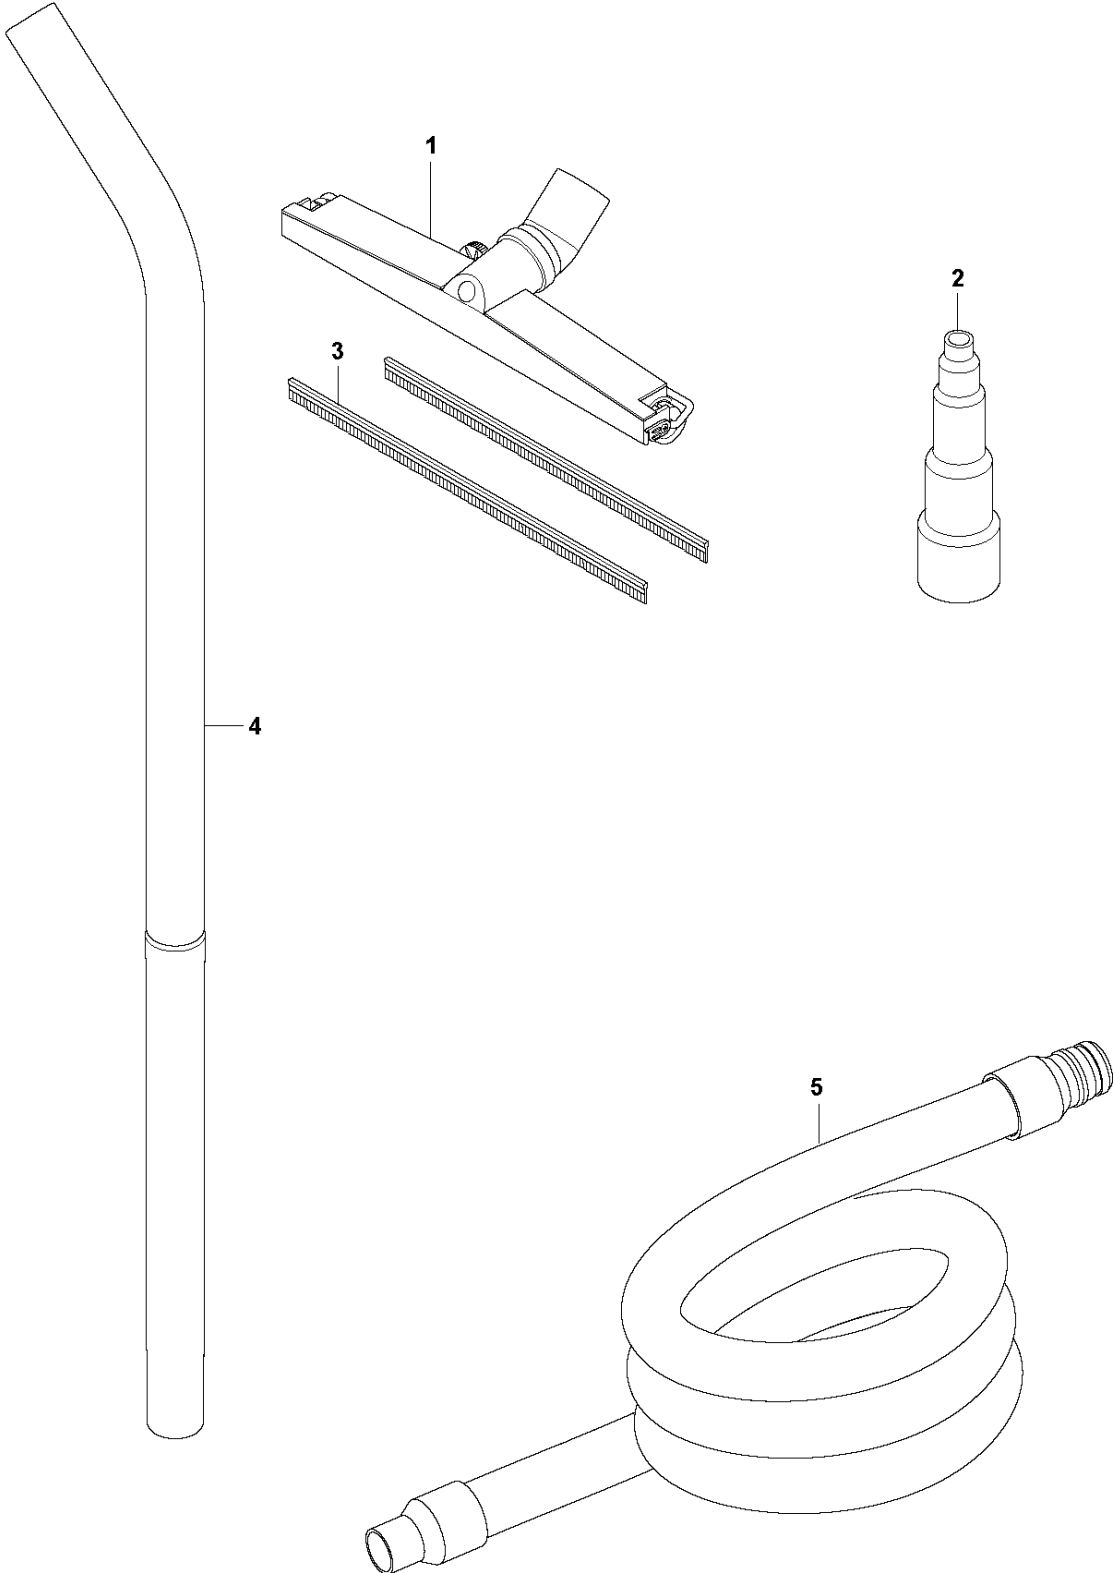

E S 13
ACCESSORIES

ACCESSORIES S13, 967664001, 967664002, 967664003, 967664004, 967664005, 967664006
, 2019-06

Ref	Part No	Description	Remark	QTY KIT
1	591 99 27-01	NOZZLE		1
2	594 95 69-01	ADAPTER		1
3	591 68 76-01	STRIP		1
4	590 42 86-01	TOOL		1
5	590 43 72-01	HOSE		1