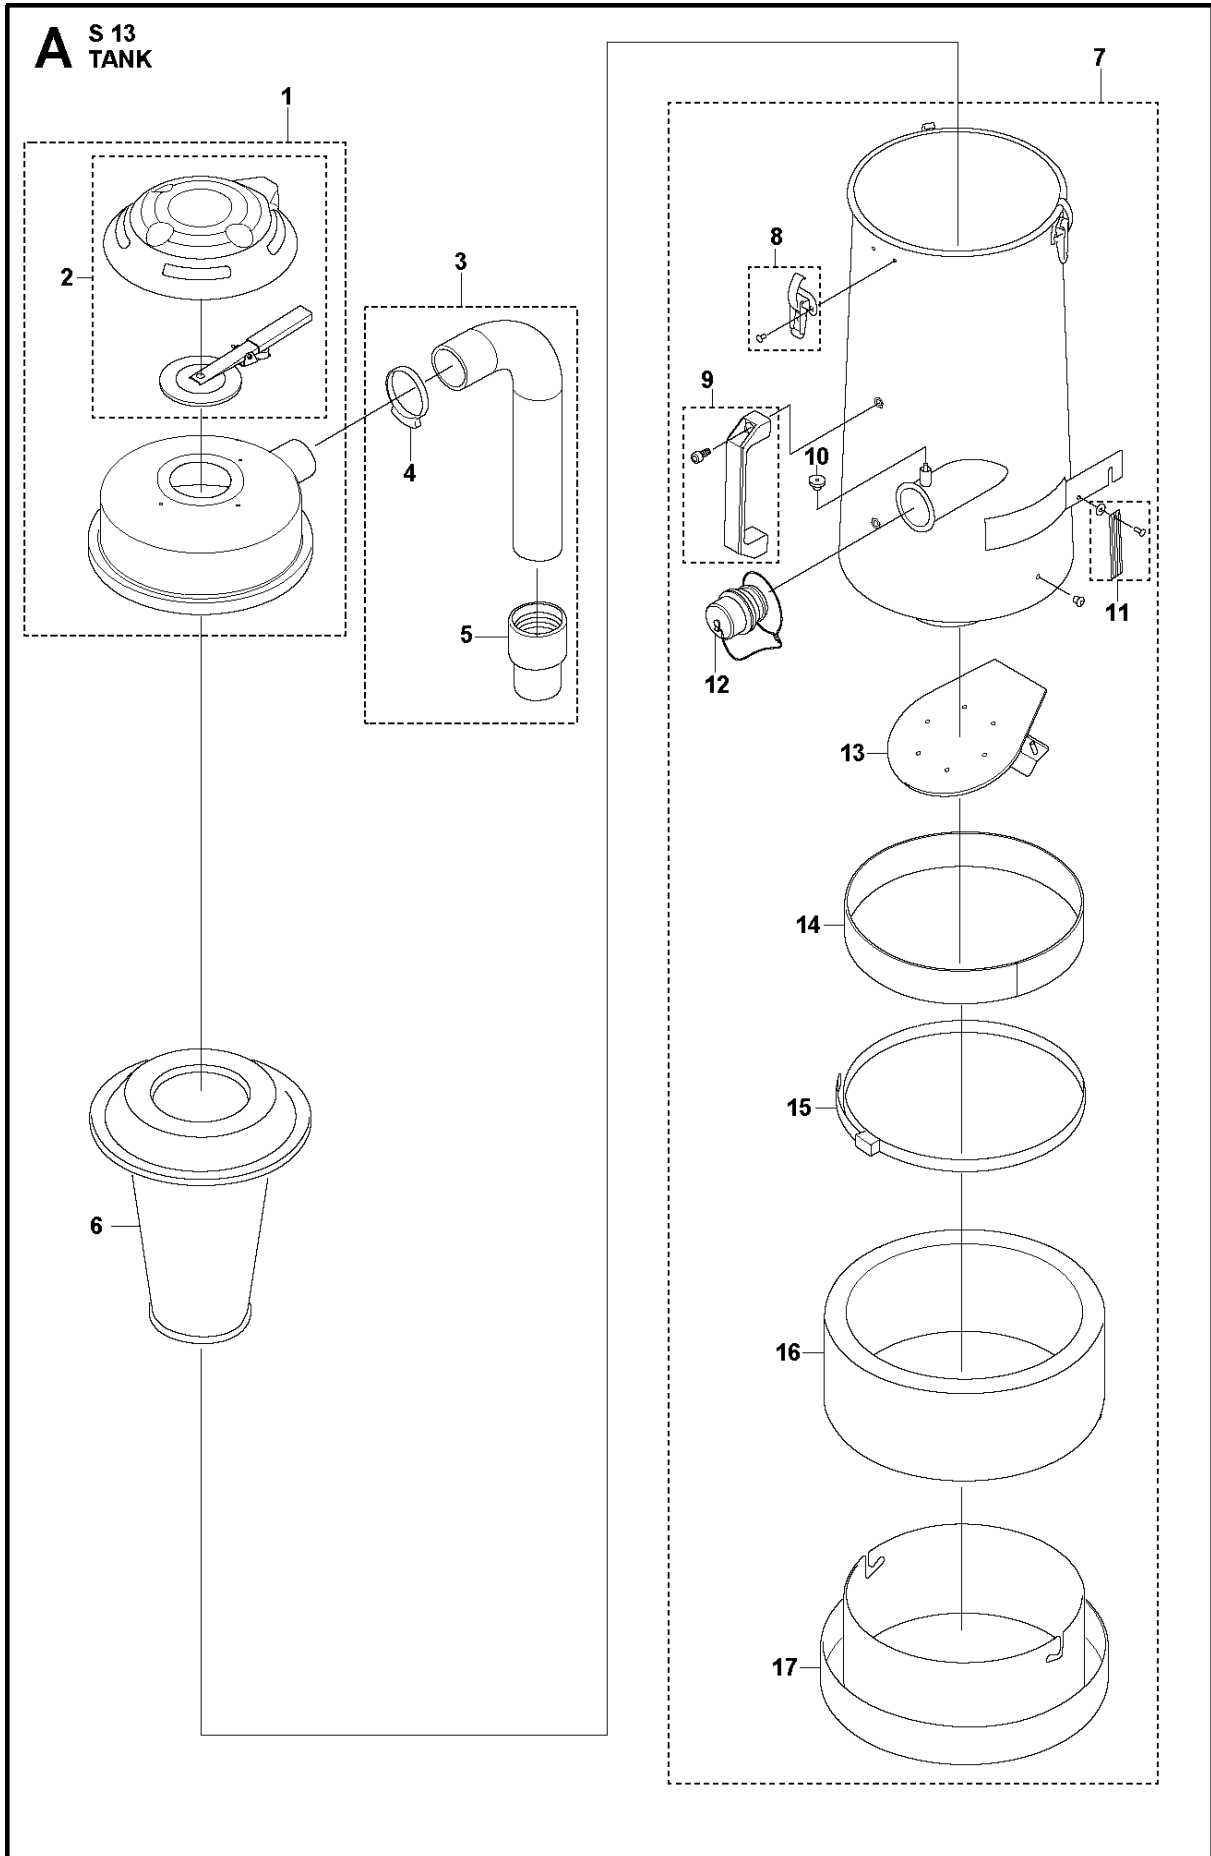

TANK
, 2019-06

S13, 967664001, 967664002, 967664003, 967664004, 967664005, 967664006

Ref	Part No	Description	Remark	QTY	KIT
1	590 47 62-02	TANK CAP ASSY		1	
2	590 41 50-02	VALVE		1	1
3	590 39 90-01	HOSE KIT		2	
4	590 40 08-01	HOSE CLAMP		1	3
5	590 43 81-01	HOSE		1	3
6	590 39 74-01	FILTER		1	
7	590 47 63-02	TANK		1	
8	590 39 64-01	HOLDER KIT		3	7
9	590 39 88-01	HANDLE KIT		1	7
10	590 40 16-01	LOCKING PIN		1	7
11	590 40 27-01	HOLDER KIT		1	7
12	590 41 51-01	LID		1	7
13	590 39 86-01	FLAP		1	7
14	590 40 23-01	SEAL		1	7
15	590 40 18-01	STRAP		1	7
16	590 42 92-01	BAG		1	7
17	590 42 69-01	HOLDER		1	7