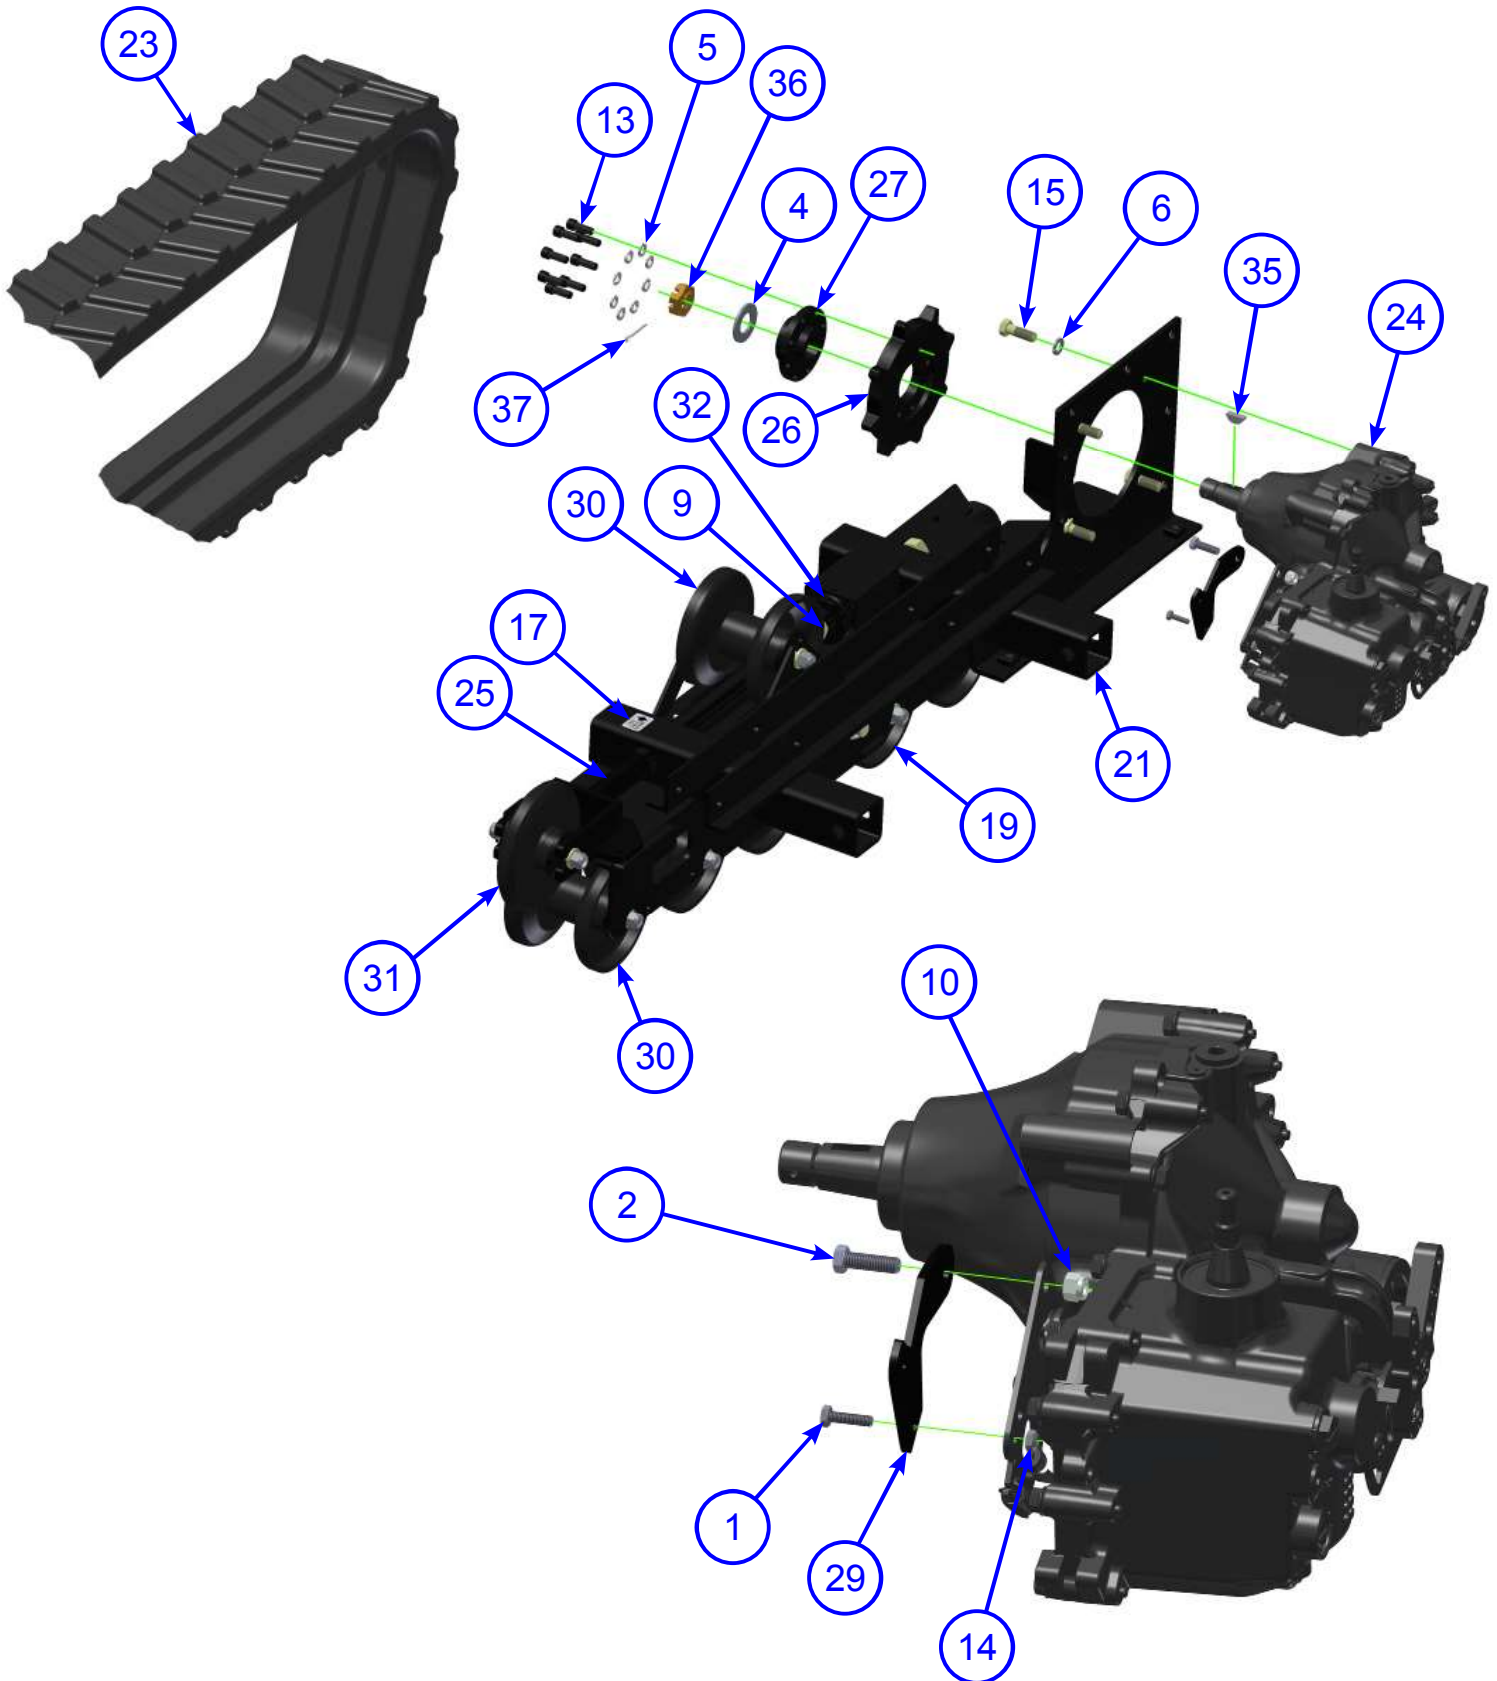

SECTION 4 PARTS

Right Track Assembly - 056677 Illustration

Right Track Assembly - 056677 Parts List

SECTION 4 PARTS

ITEM	PART #	DESCRIPTION	QTY
1	010003	FSTN, HHCS 1/4-20 X 1	1
2	010037	FSTN, HHCS 3/8-16 X 1-1/4 GR 5	1
4	010088	FSTN, FW 1"	1
5	010091	FSTN, LW 3/8	8
8	010102	FSTN, NUT HEX 3/8-16	1
9	010112	FSTN, NUT HEX 3/4-10	2
10	010464	FSTN, NUT NYLOK 3/8-16	1
11	010513	FITTING, 1/4-28 STR GREASE	1
12	011490	FSTN, FW HARDENED 1/2	1
13	015884	SCREW, 3/8-16x1 SCKT CAP	8
14	020542	FSTN, NUT STOVER LOCK 1/4-20	1
15	037798	FSTN, HHCS 1/2-13 X 1 1/2 GR8	4
16	049351	FSTN, NUT 3/4-10 GR 8 NYLOCK HEX	1
17	052802	DECAL, LEFT ARROW GREASE FITTING	1
18	052803	DECAL, RIGHT ARROW GREASE FITTING	1
19	056633	BOGEY ASSEMBLY	1
20	056636	FSTN, HHCS 3/4-10 X 7 1/2" GRADE 8 ZINC	1
21	056654	TRACK HSNB WMNT, RH	1
22	056662	IDLER ADJ SCR WMNT	1
23	056676	RUBBER TRACK, 180X72X42	1
24	056678	TRANSMISSION RH HYDROSTATIC	1
25	056733	IDLER ARM WMNT	1
26	056738	SPROCKET	1
27	056739	HUB F/ SPROCKET	1
28	056741	SPANNER TUBE	1
29	056743	ACTUATION ARM	1
30	056761	ROLLER ASSEMBLY	5
31	056762	IDLER WHEEL ASSEMBLY	1
32	056926	SPRING RETAINER	2
33	056937	COMP SPRING, 4"	1
34	056947	STOP F/ SPRING	1
35	059523	KEY, WOODRUFF, 5/16 X 1	1
36	42103-64	FSTN, NUT 1"-20 CASTLE	1
37	42113-05	PIN, COTTER 1/8 x 1-1/2	1