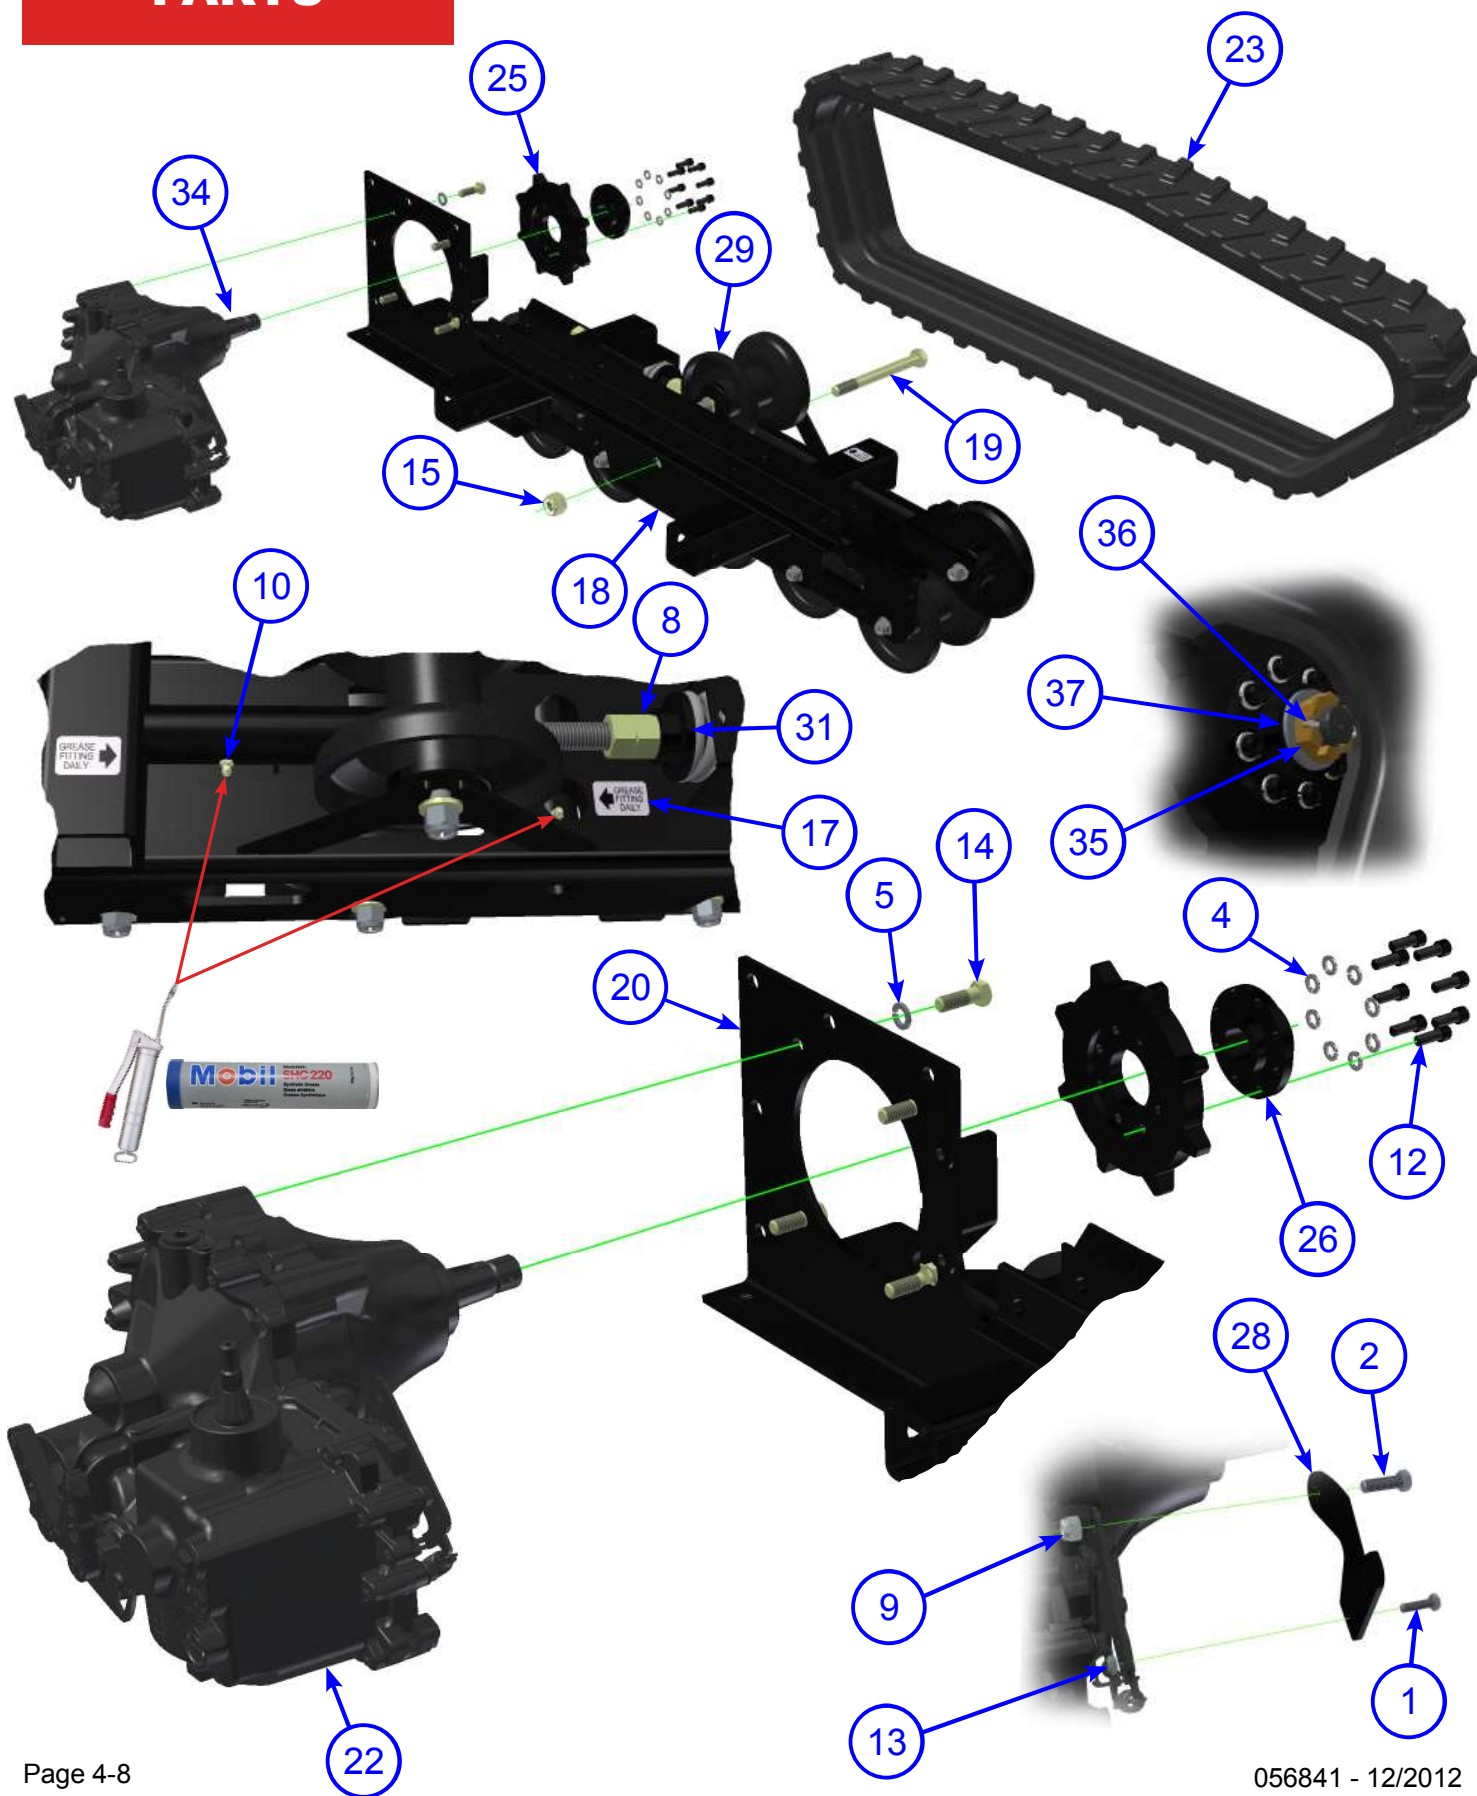

Track Bogey Assembly Illustration and Parts List

SECTION 4 PARTS

ITEM	PART NO.	DESCRIPTION	QTY
1	010513	FITTING, 1/4-28 STR GREASE	1
2	056632	IDLER BOGEY	1
3	056761	ROLLER ASSEMBLY	2

! NOTE

Use Mobilith SHC220 or equivalent on all grease fittings.

SECTION 4 PARTS

Left Track Assembly - 056674 Illustration

Left Track Assembly - 056674 Parts List

SECTION 4 PARTS

ITEM	PART #	DESCRIPTION	QTY
1	010003	FSTN, HHCS 1/4-20 X 1	1
2	010037	FSTN, HHCS 3/8-16 X 1-1/4 GR 5	1
4	010091	FSTN, LW 3/8	8
5	010093	FSTN, LW 1/2	4
8	010112	FSTN, NUT HEX 3/4-10	2
9	010464	FSTN, NUT NYLOK 3/8-16	1
10	010513	FITTING, 1/4-28 STR GREASE	1
11	011490	FSTN, FW HARDENED 1/2	1
12	015884	SCREW, 3/8-16x1 SCKT CAP	8
13	020542	FSTN, NUT STOVER LOCK 1/4-20	1
14	037798	FSTN, HHCS 1/2-13 X 1 1/2 GR8	4
15	049351	FSTN, NUT 3/4-10 GR 8 NYLOCK HEX	1
16	052802	DECAL, LEFT ARROW GREASE FITTING	1
17	052803	DECAL, RIGHT ARROW GREASE FITTING	1
18	056633	BOGEY ASSEMBLY	1
19	056636	FSTN, HHCS 3/4-10 X 7 1/2" GRADE 8 ZINC	1
20	056652	TRACK FRAME, LH	1
21	056662	IDLER ADJ SCR WMNT	1
22	056675	TRANSMISSION LH HYDROSTATIC	1
23	056676	RUBBER TRACK, 180X72X42	1
24	056733	IDLER ARM WMNT	1
25	056738	SPROCKET	1
26	056739	HUB F/ SPROCKET	1
27	056741	SPANNER TUBE	1
28	056743	ACTUATION ARM	1
29	056761	ROLLER ASSEMBLY	5
30	056762	IDLER WHEEL ASSEMBLY	1
31	056926	SPRING RETAINER	2
32	056937	COMP SPRING, 4"	1
33	056947	STOP F/ SPRING	1
34	059523	KEY, WOODRUFF, 5/16 X 1	1
35	42103-64	FSTN, NUT 1"-20 CASTLE	1
36	42113-05	PIN, COTTER 1/8 x 1-1/2	1
37	010088	FSTN, FW 1	1