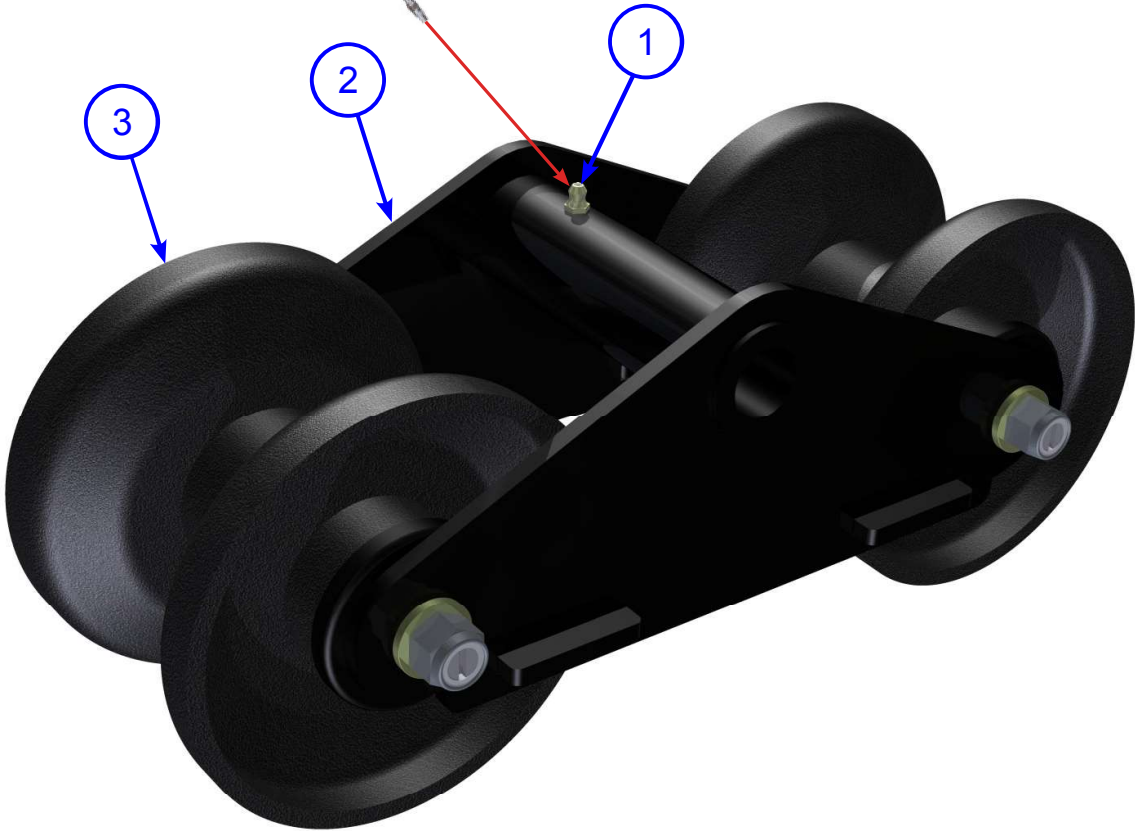

Track Bogey Assembly Illustration and Parts List

SECTION 4 PARTS

ITEM	PART NO.	DESCRIPTION	QTY
1	010513	FITTING, 1/4-28 STR GREASE	1
2	056632	IDLER BOGEY	1
3	056761	ROLLER ASSEMBLY	2

! NOTE

Use Mobilith SHC220 or equivalent on all grease fittings.

SECTION 4 PARTS

Left Track Assembly - 056674 Illustration

Left Track Assembly - 056674 Parts List

SECTION 4 PARTS

ITEM	PART #	DESCRIPTION	QTY
1	010003	FSTN, HHCS 1/4-20 X 1	1
2	010037	FSTN, HHCS 3/8-16 X 1-1/4 GR 5	1
4	010091	FSTN, LW 3/8	8
5	010093	FSTN, LW 1/2	4
8	010112	FSTN, NUT HEX 3/4-10	2
9	010464	FSTN, NUT NYLOK 3/8-16	1
10	010513	FITTING, 1/4-28 STR GREASE	1
11	011490	FSTN, FW HARDENED 1/2	1
12	015884	SCREW, 3/8-16x1 SCKT CAP	8
13	020542	FSTN, NUT STOVER LOCK 1/4-20	1
14	037798	FSTN, HHCS 1/2-13 X 1 1/2 GR8	4
15	049351	FSTN, NUT 3/4-10 GR 8 NYLOCK HEX	1
16	052802	DECAL, LEFT ARROW GREASE FITTING	1
17	052803	DECAL, RIGHT ARROW GREASE FITTING	1
18	056633	BOGEY ASSEMBLY	1
19	056636	FSTN, HHCS 3/4-10 X 7 1/2" GRADE 8 ZINC	1
20	056652	TRACK FRAME, LH	1
21	056662	IDLER ADJ SCR WMNT	1
22	056675	TRANSMISSION LH HYDROSTATIC	1
23	056676	RUBBER TRACK, 180X72X42	1
24	056733	IDLER ARM WMNT	1
25	056738	SPROCKET	1
26	056739	HUB F/ SPROCKET	1
27	056741	SPANNER TUBE	1
28	056743	ACTUATION ARM	1
29	056761	ROLLER ASSEMBLY	5
30	056762	IDLER WHEEL ASSEMBLY	1
31	056926	SPRING RETAINER	2
32	056937	COMP SPRING, 4"	1
33	056947	STOP F/ SPRING	1
34	059523	KEY, WOODRUFF, 5/16 X 1	1
35	42103-64	FSTN, NUT 1"-20 CASTLE	1
36	42113-05	PIN, COTTER 1/8 x 1-1/2	1
37	010088	FSTN, FW 1	1