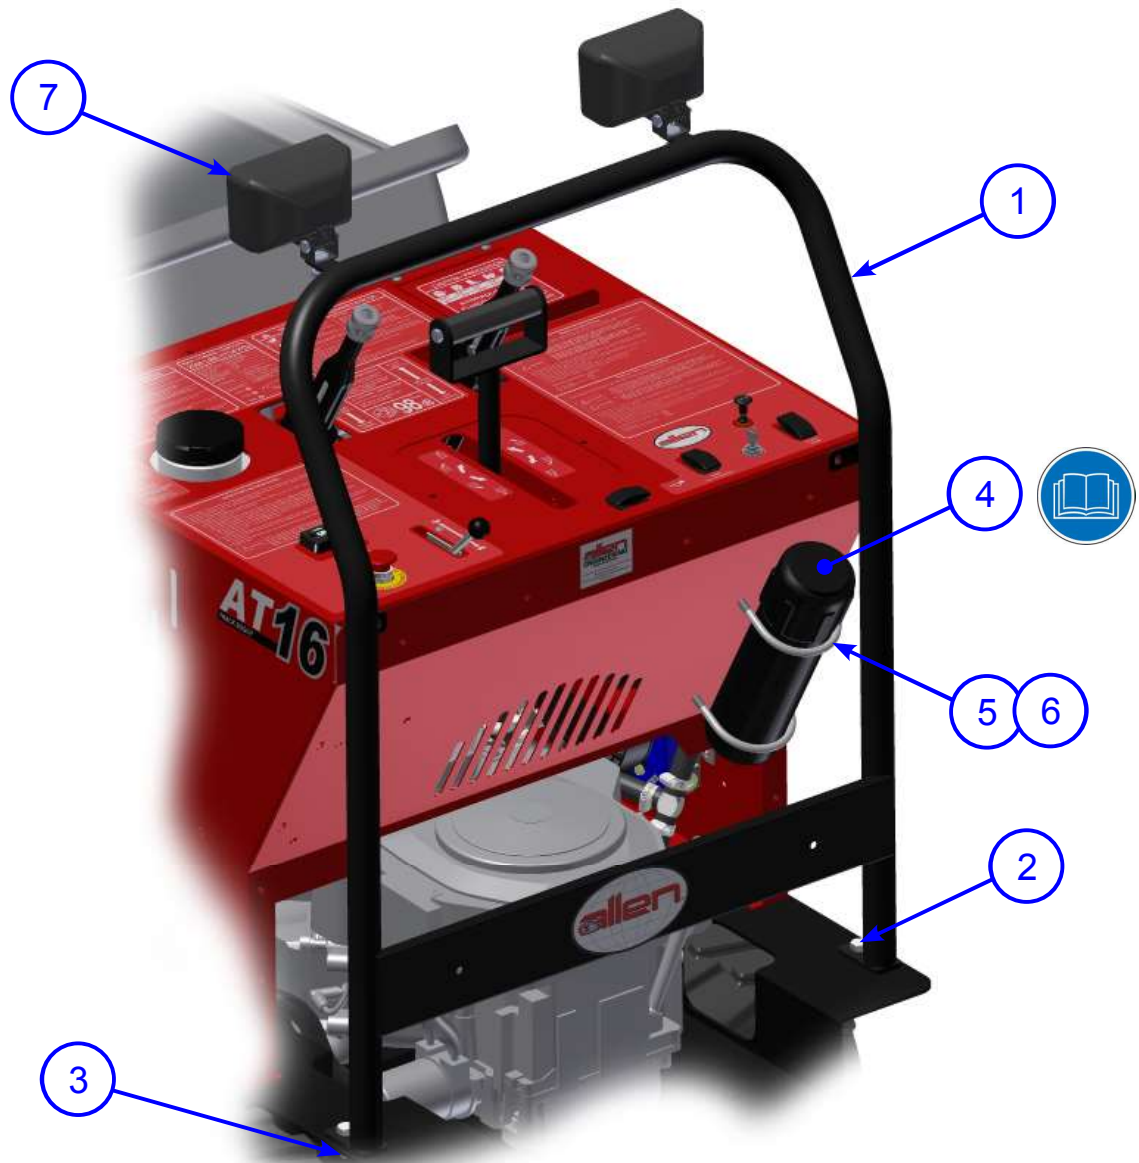

Handle Bar Assembly Illustration and Parts List

SECTION 4 PARTS

ITEM	PART NO.	DESCRIPTION	QTY
1	056385	HANDLE BAR WMNT	1
2	010068	FSTN, HHCS 1/2-13 X 1-1/4 GR 5	2
3	011238	FSTN, NUT HEX NYLOK 1/2-13	2
4	048665	TUBE, MANUAL PACK PLASTIC 9000-14	1
5	053189	FSTN, U-BOLT - 3-1/2"	2
6	010102	FSTN, NUT HEX 3/8-16	4
7	036881	LIGHT, PREP F/ RIDING TROWELS	2