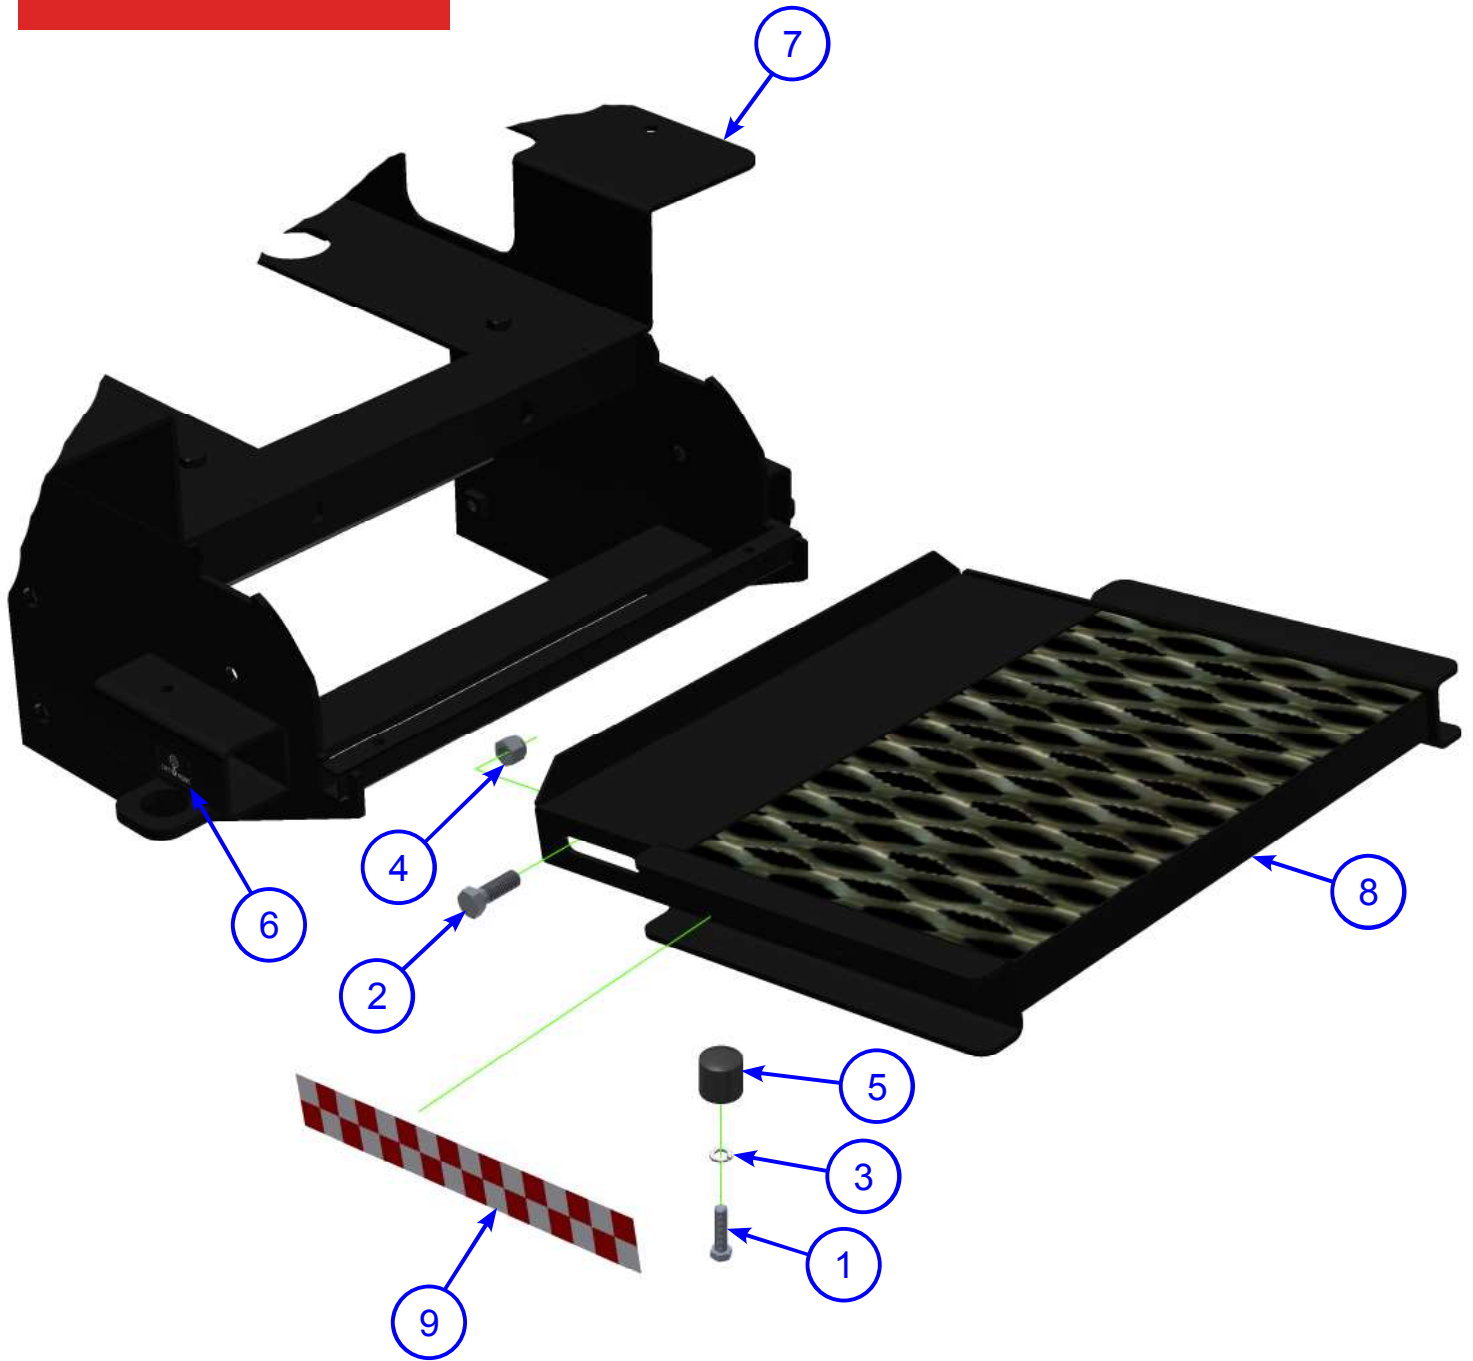

SECTION 4 PARTS

Engine Mount Assembly Illustration

Engine Mount Assembly Parts List

SECTION 4 PARTS

ITEM	PART NO.	DESCRIPTION	QTY
1	010307	KEY, 1/4" X 2" LONG	1
2	010464	FSTN, NUT NYLOK 3/8-16	4
3	011238	FSTN, NUT HEX NYLOK 1/2-13	6
4	011490	FSTN, FW HARDENED 1/2	6
5	017898	FSTN, HHCS 7/16-20 X 1-1/2 GR8	1
6	026775	SCR, 3/8-16x2 GR 8 HHC	2
7	039740	BOLT, 3/8-16 X 2-1/4 GR 8 HHC	2
8	056656	MAIN FRAME WMNT	1
9	056679	KOHLER ENGINE, 27HP VERT	1
10	056773	2BK52 X 1-1/8 FHP SHEAVE	1
11	056774	V-BELT, A45 HI POWER	1
12	056775	PULLEY, AK30X1 1/8	1
13	056782	ENGINE SPACER	1
14	056794	ENGINE ADJ PLATE	1
15	056805	ANGLE F/ ADJ, WMNT	1
16	056875	7/16 X 2 FENDER WASHER	1
17	057539	FSTN, HHCS 1/2-13 X 5 1/2" LONG TAP BOLT	2
18	056938	HEAT SHIELD, 14"X20"	1

SECTION 4 PARTS

Stand Assembly Illustration

Stand Assembly Parts List

SECTION 4 PARTS

ITEM	PART NO.	DESCRIPTION	QTY
1	010038	BOLT, 3/8-16x1-1/2 GR 5 HHCS	2
2	010069	FSTN, HHCS 1/2-13 X 1-1/2	2
3	010091	FSTN, LW 3/8	2
4	011238	FSTN, NUT HEX NYLOK 1/2-13	2
5	048423	RUBBER BUMPER	2
6	052801	DECAL, LIFT POINT TRACK BUGGY	2
7	056656	MAIN FRAME WMNT, TRACK BUGGY	1
8	056696	OPERATOR PLATFORM F/TRACK BUGGY	1
9	DE2700	DECAL, CHECK STRIPE 1-1/2" X 12" LG	2