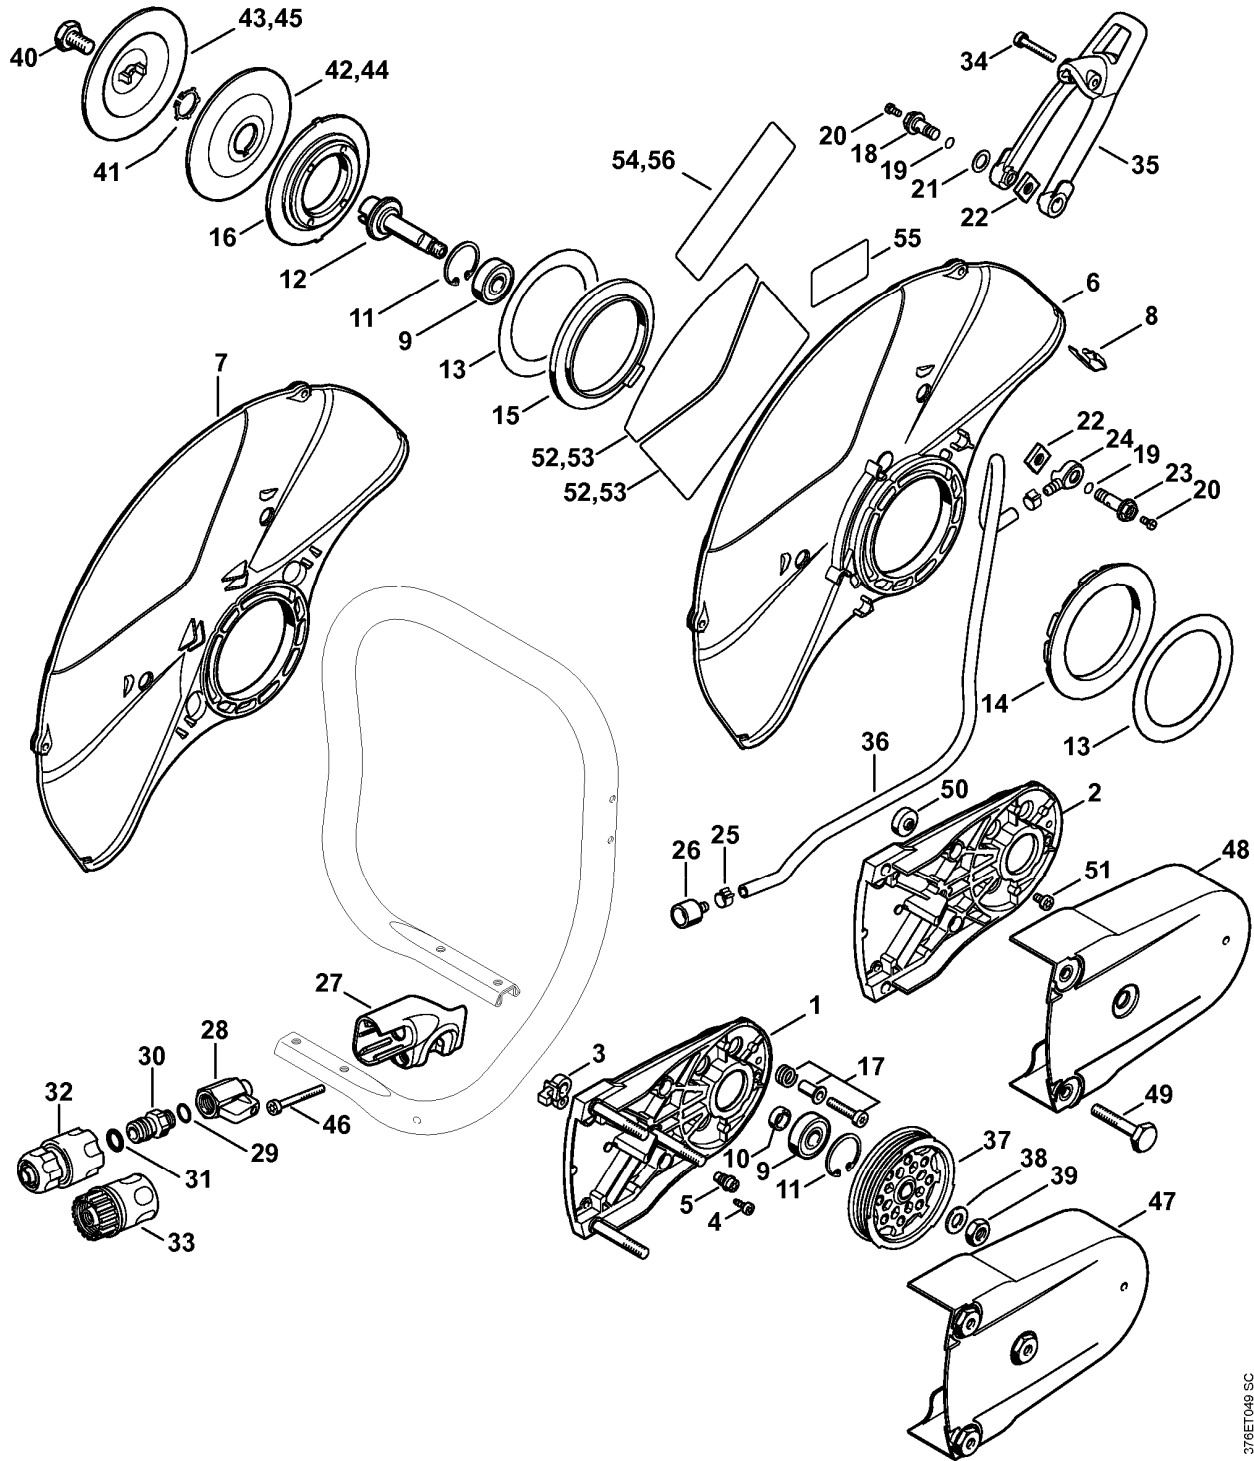

GAP POWER

The Ultimate Toolbox

376ET049 SC