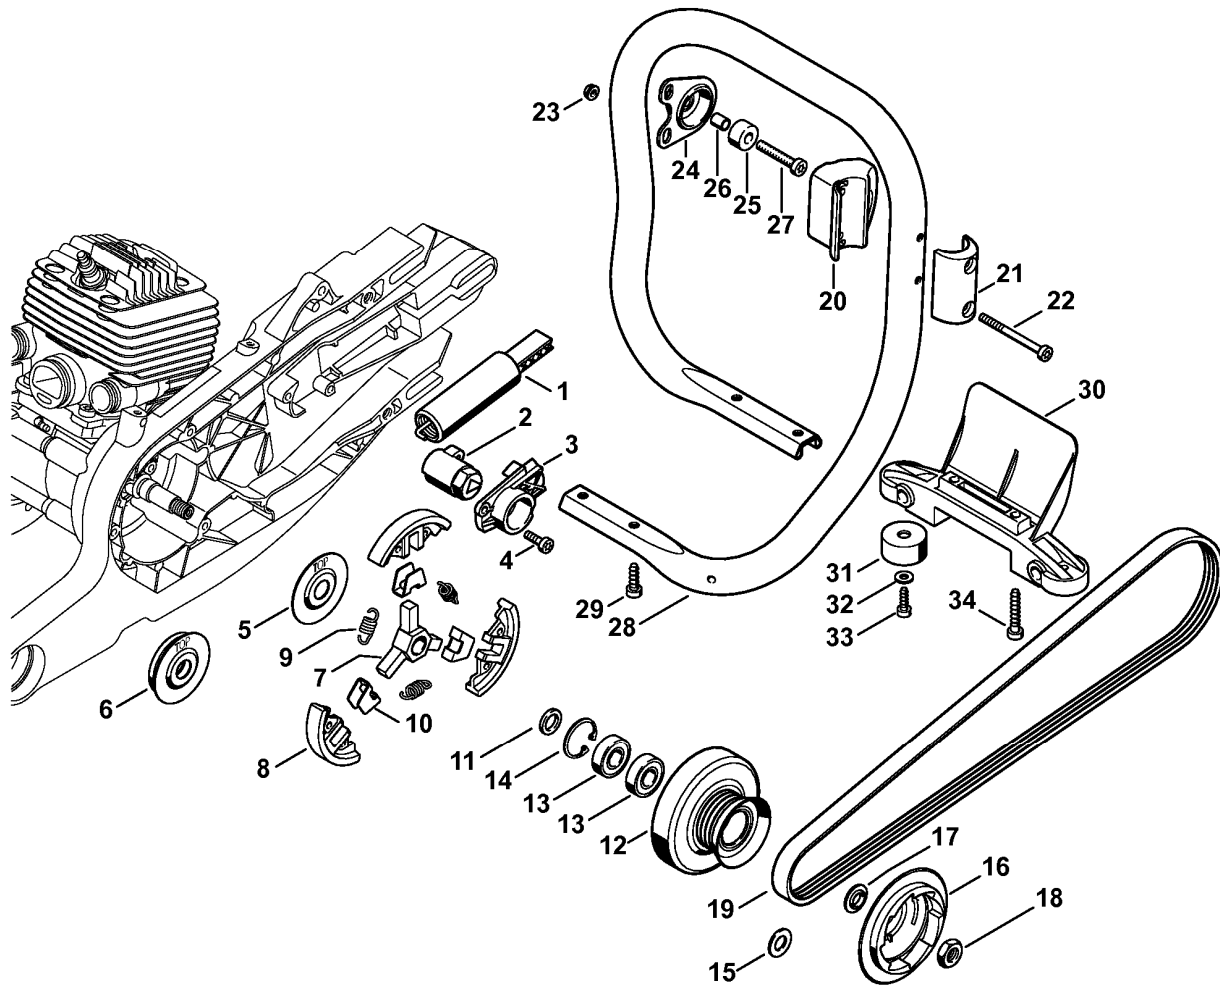

GAP POWER

The Ultimate Toolbox

376ET045 SC