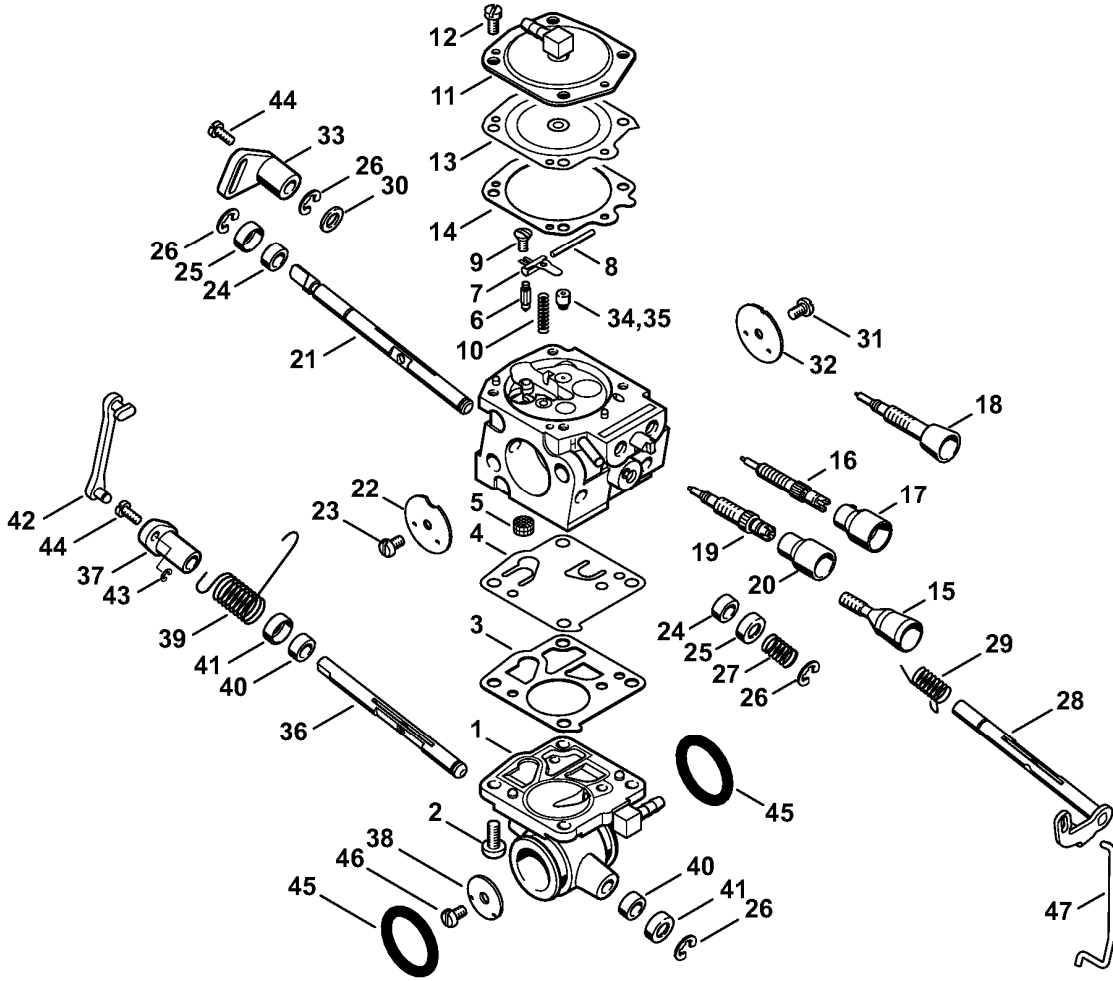

376ET050 AM