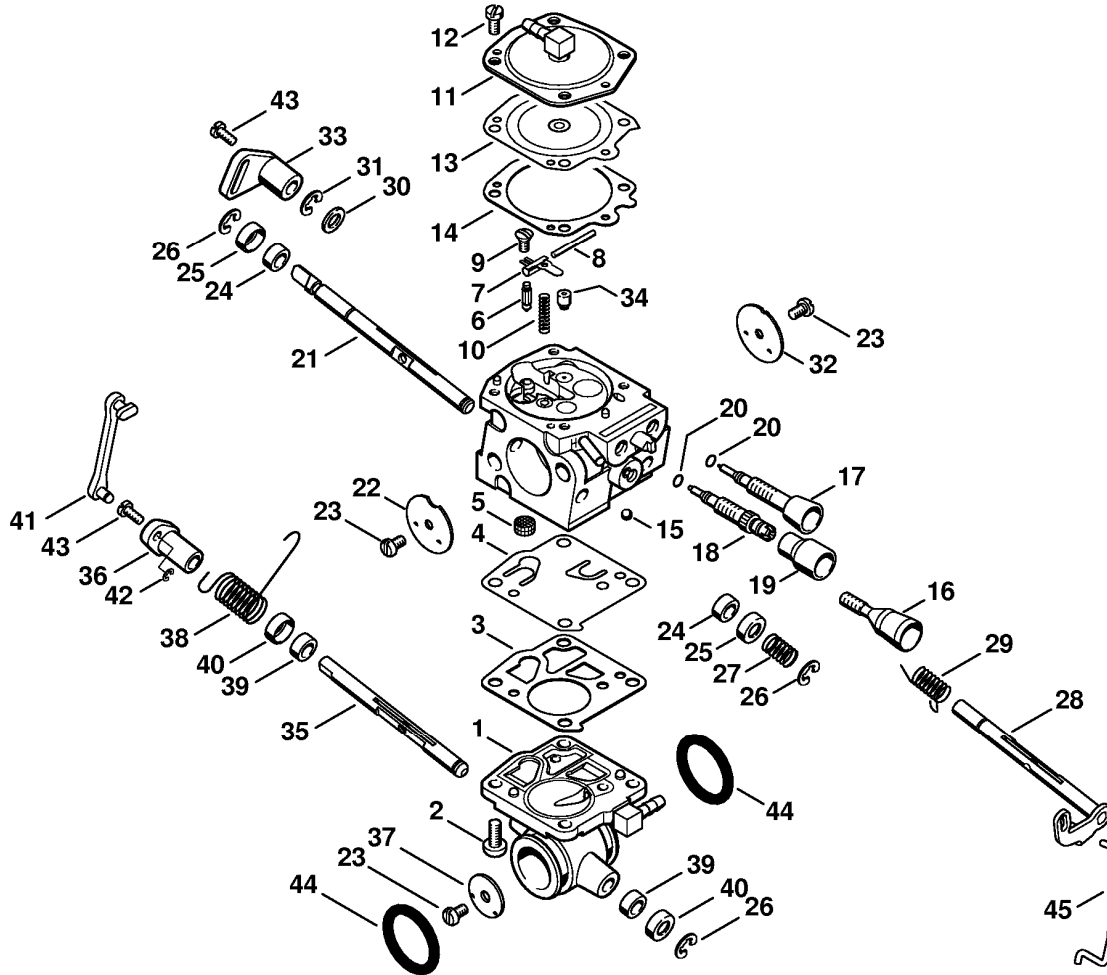

GAP POWER

The Ultimate Toolbox

378ET010 SC